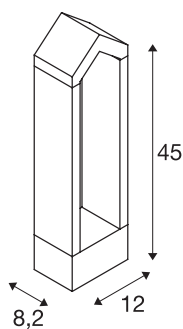

RASCALI 45 Pole

LED outdoor staanlamp, antraciet, 3000K

De outdoor staanlamp RASCALI overtuigt door zijn buitengewone design en de innovatieve LED lichtbron. Dankzij beschermklasse IP65 is de lamp geschikt voor gebruik buiten. De reeks wordt vervolledigd met een bijbehorend wandarmatuur. De BONA wordt klaar voor de rechtstreekse aansluiting op 230V netspanning geleverd.

TECHNISCHE GEGEVENS

Art.nr.	1000799
IP-code	IP 65
Schokbestendigheidsklasse	IK 02
Schokbestendigheid	0.2 Joule
Montage	opbouw
Montagebeschrijving	grond
Primaire nominale spanning	220-240V ~50/60Hz
Beschermingsklasse	I
Wattage	8 W
minimale omgevingstemperatuur	-20 °C
maximale omgevingstemperatuur	45 °C
Niveau van inschakelstroom	22 A
Duur van inschakelstroom	54 µs
Stroboscopisch effect (SVM)	5.84
Lumen	360 lm
Lichtkleurtemperatuur	3000 Kelvin
Kleur	antraciet
CRI	90
LXXBXX-gegevens	L70B50
Levensduur	30000 h
Lichtsterkteverdeling	symmetrisch
Lichtuitlaat	direct

Lichtbron

954796	
--------	---

Lengte	12 cm
Breedte	8.2 cm
Hoogte	45 cm
Nettogewicht	2.215 kg
Brutogewicht	2.542 kg
BIG WHITE pagina	579