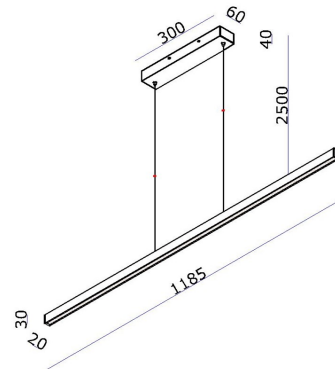

Absinthe Rula 1200

Algemene Informatie

Ref: 12117-01-HW

Rula 1200 32W 1800lm 2700K CRI90 wit Incl.
Driver 700mA Triac Dim 1200x20x30mm Basis:
300x60x40mm pendel lengte 2,5m

Kleur	White
Dimbaar	ja
Inclusief Lampen	ja
Richtbaar	nee
Binnengebruik	ja
Buitengebruik	nee
Inbouw	nee

Technische Gegevens

Aantal Lampen	1
Vermogen	32W
Lampsocket	LED
Voltage/Stroom	700mA
Lichtkleur	extra warm white
Kelvin	2700K
Lumen	1800lm
CRI	90
IP Waarde	IP 20
Toebehoren	inclusief voeding
Lengte	1200mm
Breedte	20mm
Hoogte	30mm
Pendellengte	2500mm