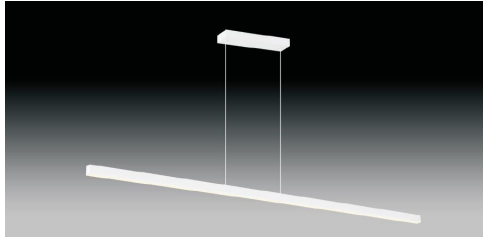

Absinthe Rula 1200

Algemene Informatie

Ref: 12117-01-HW

Rula 1200 32W 1800lm 2700K CRI90 wit Incl.
Driver 700mA Triac Dim 1200x20x30mm Basis:
300x60x40mm pendel lengte 2,5m

Kleur	White
Dimbaar	ja
Inclusief Lampen	ja
Richtbaar	nee
Binnengebruik	ja
Buitengebruik	nee
Inbouw	nee

Technische Gegevens

Aantal Lampen	1
Vermogen	32W
Lampsocket	LED
Voltage/Stroom	700mA
Lichtkleur	extra warm white
Kelvin	2700K
Lumen	1800lm
CRI	90
IP Waarde	IP 20
Toebehoren	inclusief voeding
Lengte	1200mm
Breedte	20mm
Hoogte	30mm
Pendellengte	2500mm