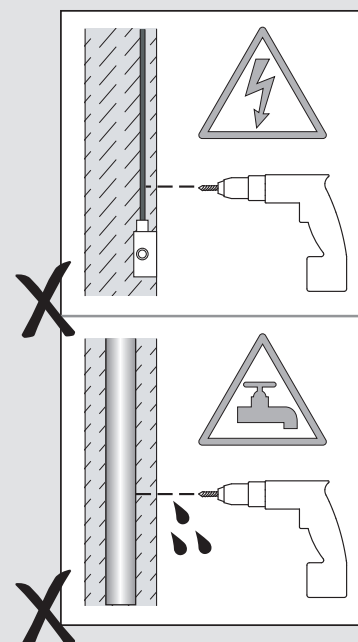

F

Lire attentivement les instructions avant de commencer le montage

Phase : Normalement Brun / Rouge
Neutre : Normalement Bleu / Noir
Terre : Normalement Vert / Jaune

D

Lesen Sie bitte die Anweisungen sorgfältig durch, bevor Sie mit dem Zusammenbauen beginnen

Phase : Normalerweise Braun / Rot
Nulleiter : Normalerweise Blau / Schwarz
Erde : Normalerweise Grün / Gelb

All electrical connections must be fully covered with insulating tape.
Alle elektrischen Anschlüsse müssen vollständig mit Isolierband abgedeckt werden.
Todas las conexiones eléctricas deben estar completamente cubiertas con cinta aislante.
Toutes les connexions électriques doivent être entièrement recouvertes de ruban isolant.