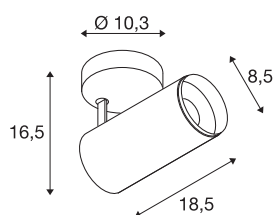

## TECHNISCHE GEGEVENS

|                               |                      |
|-------------------------------|----------------------|
| Art.nr.                       | 1004503              |
| Draai- of zwenkbaar           | Draai- en kantelbaar |
| Montage                       | opbouw               |
| Montagebeschrijving           | plafond              |
| dimbaar                       | Ja                   |
| Dimtechnologie                | DALI                 |
| Primaire nominale spanning    | 220-240V ~50/60Hz    |
| Secundaire stroom/spanning    | 500 mA               |
| Beschermingsklasse            | I                    |
| Wattage                       | 20.1 W               |
| minimale omgevingstemperatuur | -20 °C               |
| maximale omgevingstemperatuur | 30 °C                |
| Aantal armaturen bij LS B16A  | 8                    |
| Aantal armaturen bij LS C16A  | 16                   |
| Niveau van inschakelstroom    | 10 A                 |
| Duur van inschakelstroom      | 30 µs                |
| Lumen                         | 2120 lm              |
| Lichtkleurtemperatuur         | 4000 Kelvin          |
| Stralingshoek                 | 36 °                 |
| Kleur                         | wit                  |
| CRI                           | 90                   |
| UGR ≤                         | 16                   |