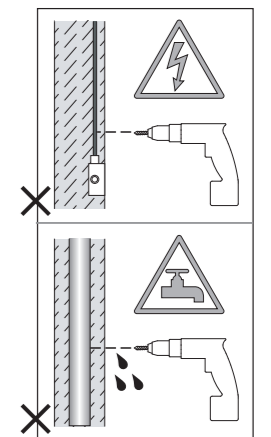

MITSU WALL

8406 / SKU 1394003

8407 / SKU 1394004

astro

GB

PLEASE READ THE INSTRUCTIONS CAREFULLY
BEFORE COMMENCING ASSEMBLY

Live: Normally Brown / Red
Neutral: Normally Blue / Black
Earth: Normally Green / Yellow

FR

LIRE ATTENTIVEMENT LES INSTRUCTIONS
AVANT DE COMMENCER LE MONTAGE

Phase: Normalement Brun / Rouge
Neutre: Normalement Bleu / Noir
Terre: Normalement Vert / Jaune

IT

LEGGERE ATTENTAMENTE LE ISTRUZIONI
PRIMA DI COMINCIARE L'ASSEMBLAGGIO

Cavo positivo: normalmente marrone o rosso
Cavo neutro: normalmente blu o nero
Cavo terra: normalmente verde o giallo

DE

LESEN SIE BITTE DIE ANWEISUNGEN
SORGFALTIG DURCH, BEVOR SIE MIT DEM
ZUSAMMENBAUEN BEGINNEN

Phase: Normalerweise Braun / Rot
Nulleiter: Normalerweise Blau / Schwarz
Erde: Normalerweise Grün / Gelb