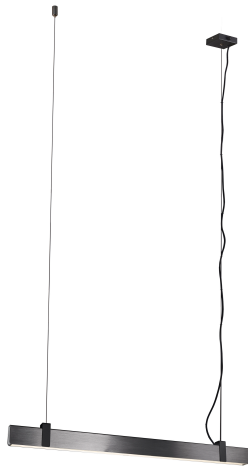

LILT | HANGERS / OPGESCHORTE VERLICHTING | nordlux®

[DARKGREYSTEEL]

2010603051

Spanning (V): 220-240 Volt
IP-graad: IP20
Maximaal lampvermogen (W):
28W
Klasse (Klasse 1, Klasse 2,
Klasse 3): Klasse 2 (Dubbele
isolatie)
Lampfitting: LED Module
: True
Plaatsing schakelaar: Op de basis
Parallele verbinding: False

Primair materiaal: Metaal
Secundair materiaal: Plastic
Kleur van de kabel: Zwart
Lengte van de kabel (cm): 200
Oppervlaktmateriaal van de
kabel:: Textiel
Is de kabel vervangbaar?: False

Hoogte (cm): 10.2
Breedte (cm): 4.3
Diameter kap (cm): 3.7
Lengte (cm): 115
Projectie (cm): 4.3

Functionaliteit en design komen prachtig samen in de Lilt-serie. Lilt heeft een gelijkmatig verlicht oppervlak door de hele lamp heen en is uitgerust met ingebouwde drietraps Moodmaker™-functionaliteit die je de mogelijkheid geeft om het licht eenvoudig aan te passen aan je behoeften met je gewone wandschakelaar.

De eenvoud van de hanglamp wordt benadrukt door twee prachtige zwarte fittingen die contrasteren met het strakke rechthoekige gunmetal oppervlak. Perfect boven de lange eet- of keukentafel.