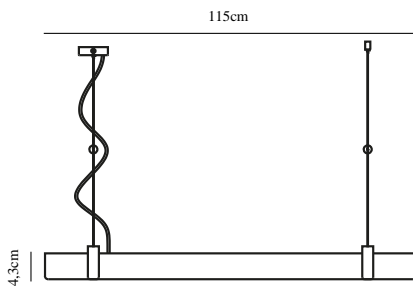

LILT | HANGERS / OPGESCHORTE VERLICHTING | nordlux®

[DARKGREYSTEEL]

2010603051

Spanning (V): 220-240 Volt
IP-graad: IP20
Maximaal lampvermogen (W):
28W
Klasse (Klasse 1, Klasse 2,
Klasse 3): Klasse 2 (Dubbele
isolatie)
Lampfitting: LED Module
: True
Plaatsing schakelaar: Op de basis
Parallele verbinding: False

Primair materiaal: Metaal
Secundair materiaal: Plastic
Kleur van de kabel: Zwart
Lengte van de kabel (cm): 200
Oppervlaktmateriaal van de
kabel:: Textiel
Is de kabel vervangbaar?: False

Hoogte (cm): 10.2
Breedte (cm): 4.3
Diameter kap (cm): 3.7
Lengte (cm): 115
Projectie (cm): 4.3

EAN: 5704924011580
TUN: 2276962

Artikelnummer: 2010603051
Stuks per masterdoos: 3
Hoogte verkoopdoos (cm): 6
Breedte verkoopdoos (cm): 127
Diepte verkoopdoos (cm): 12
Verkoopdoos inhoud m³ : 0.0091
Nettogewicht product (kg): 2.1