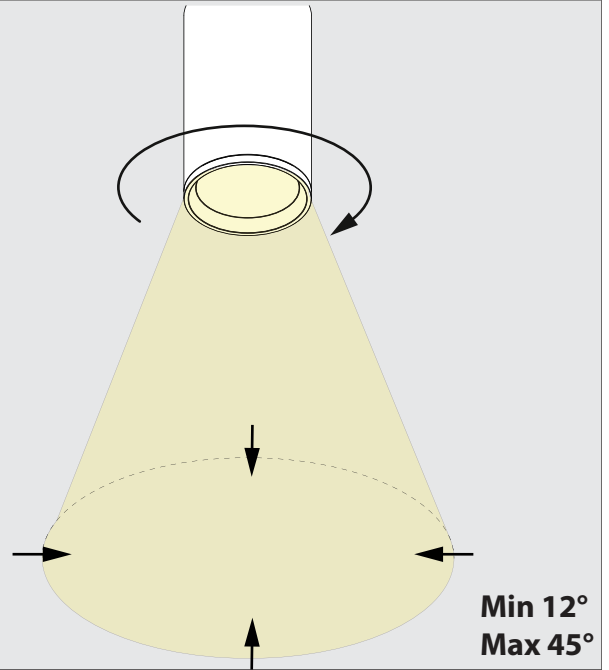

ATTENTION
OBSERVE PRECOUSIONS FOR
HANDLING ELECTROSTATIC
DISCHARGE SENSITIVE
DEVICES

NO SECONDARY SWITCHING

4

5

6

This product contains a light source of energy efficiency class E

本产品包含能效等级为 E 的光源

Этот артикул содержит источник света с энергоэффективностью класса E

يحتوي هذا المنتج على مصدر ضوء ذو كفاءة الطاقة E

E

Dit product bevat een verlichtingsbron van energie-efficiëntieklasse E

Ce produit contient une source d'éclairage de classe d'efficacité énergétique E

Dieses Produkt enthält eine Lichtquelle der Energieeffizienzklasse E

Este producto contiene una fuente de iluminación de clase de eficiencia energética E

Questo prodotto contiene una fonte di illuminazione in classe di efficienza energetica E

This product contains a light source of energy efficiency class F

本产品包含能效等级为 F 的光源

Этот артикул содержит источник света с энергоэффективностью класса F

يحتوي هذا المنتج على مصدر ضوء ذو كفاءة الطاقة F

F

Dit product bevat een verlichtingsbron van energie-efficiëntieklasse F

Ce produit contient une source d'éclairage de classe d'efficacité énergétique F

Dieses Produkt enthält eine Lichtquelle der Energieeffizienzklasse F

Este producto contiene una fuente de iluminación de clase de eficiencia energética F

Questo prodotto contiene una fonte di illuminazione in classe di efficienza energetica F