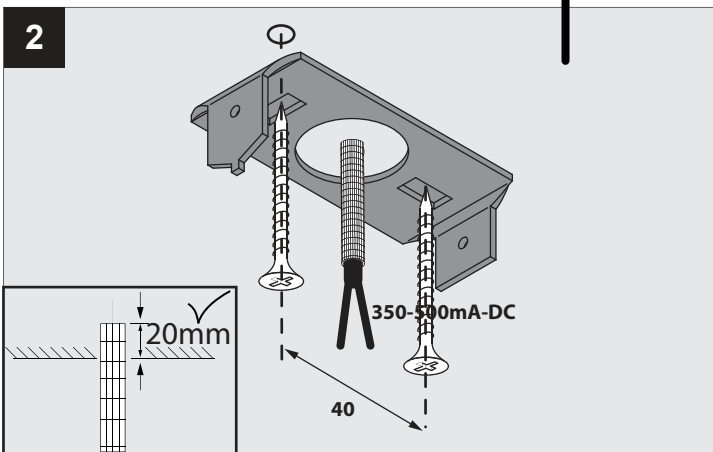

SPY FOCUS ON MP

DEEL
PARTIE
TEIL
PART
PARTE
PARTE **A**

Only to be installed outside arms reach

I_o	350mA	OR	500mA
P_o	12,1W		17,9W
U_f Typical	34,5V-DC		35,8 V-DC

IP20

Beschermtd tegen vaste voorwerpen die groter zijn dan 12 mm
Protégé contre les objets solides de plus de 12 mm
Geschützt gegen Festkörper größer als 12 mm
Protected against solid objects greater than 12 mm
Protegido contra objetos sólidos superiores a 12 mm
Protetto contro oggetti solidi più grandi di 12 mm

Enkel geschikt voor toestellen op zeer lage spanning (minder dan 50 V AC)
Convient uniquement pour les produits à très basse tension (moins de 50 V AC)
Geeignet für Güter mit sehr niedriger Spannung (unter 50 V AC)
Only suited for goods at very low voltage (below 50 V AC)
Se recomienda únicamente para aquellos productos de tensión muy baja (menos de 50 V AC)
Vale unicamente per i prodotti a tensione molto bassa (inferiore a 50 V AC)

Opgepast warm oppervlak - niet aanraken - buiten bereik installeren
Attention surface de contact chaude - ne pas toucher - installer hors d'atteinte
Achtung heiße Oberfläche - Nicht Berühren - Nur unerreichbar installieren
Caution hot surface - do not touch - install out of arm reach
Precaucion alta temperatura de la superficie - no tocar - instalar fuera de alcance
Attenzione superficie calda - non toccare - installare in luogo non accessibile

ELECTRICAL CONNECTION