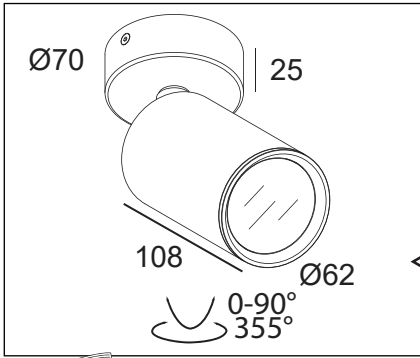

SPY FOCUS ON MP

DEEL
PARTIE
TEIL
PART
PARTE
PARTE **A**

Only to be installed outside arms reach

I _o	350mA	OR	500mA
P _o	12,1W		17,9W
U _f Typical	34,5V-DC		35,8 V-DC

IP20

Beschermtd tegen vaste voorwerpen die groter zijn dan 12 mm
 Protégé contre les objets solides de plus de 12 mm
 Geschützt gegen Festkörper größer als 12 mm
 Protected against solid objects greater than 12 mm
 Protegido contra objetos sólidos superiores a 12 mm
 Protetto contro oggetti solidi più grandi di 12 mm