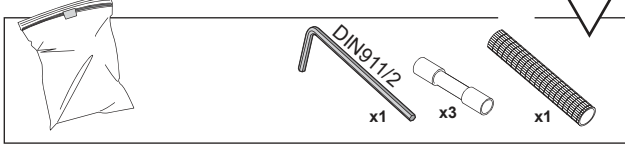

SPY FOCUS ON MP

DEEL
PARTIE
TEIL
PART
PARTE
PARTE **A**

Only to be installed outside arms reach

I _o	350mA	OR	500mA
P _o	12,1W		17,9W
U _f Typical	34,5V-DC		35,8 V-DC

IP20

Beschermtd tegen vaste voorwerpen die groter zijn dan 12 mm
 Protégé contre les objets solides de plus de 12 mm
 Geschützt gegen Festkörper größer als 12 mm
 Protected against solid objects greater than 12 mm
 Protegido contra objetos sólidos superiores a 12 mm
 Protetto contro oggetti solidi più grandi di 12 mm