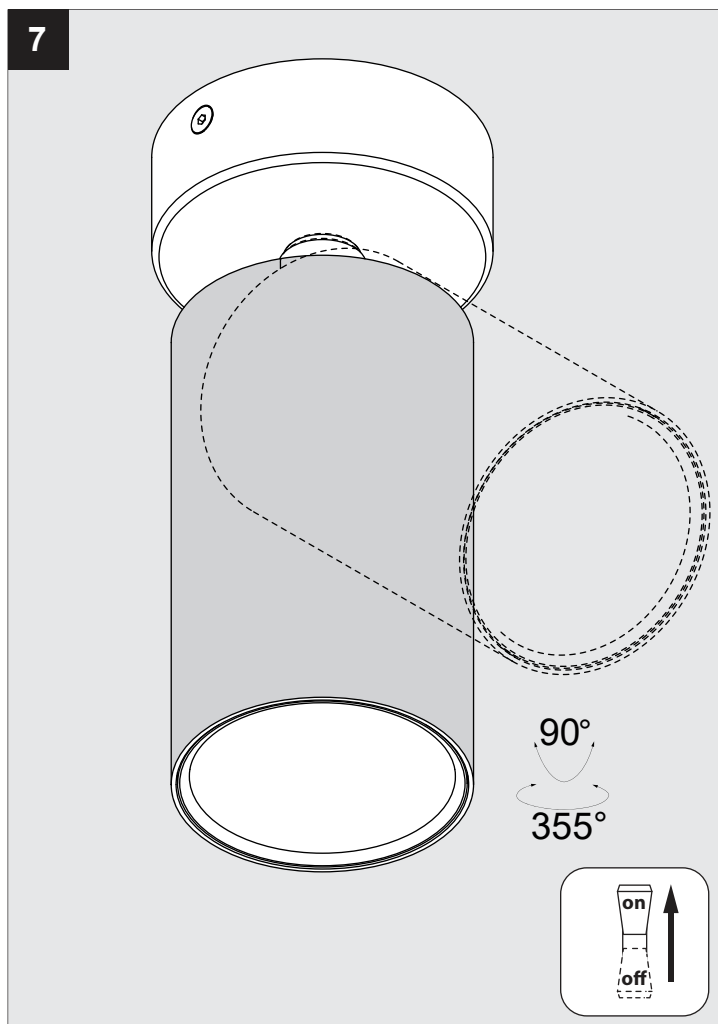

7

De verlichtingsbron van dit verlichtingstoestel zal enkel door de fabrikant of door de fabrikant aangestelde installateur vervangen worden.

La source lumière de cet appareil ne sera remplacée que par l'entreprise ou par un agent reconnu.

Das enthaltene Leuchtmittel sollte nur durch entsprechendes Fachpersonal ersetzt werden.

The light source contained in this luminaire shall only be replaced by the manufacturer or his service agent.

La fuente de iluminación que tiene esta luminaria sólo puede remplazarse por el fabricante o por un instalador autorizado.

La sorgente luminosa incorporata in questo apparecchio può essere sostituita solo dal produt tore, da un suo centro assistenza oppure da una persona in possesso della necessaria abilitazione.

Replaceable (LED only) light source by a professional

可由专业人士更换 (仅限于LED) 光源

Сменный (только светодиодный) источник света только квалифицированным персоналом

Verlichtingsbron (enkel LED) kan enkel vervangen worden door een professional

La source d'éclairage (uniquement LED) ne peut être remplacée que par un professionnel

Die Lichtquelle (nur LED) kann nur von einem Fachmann ausgetauscht werden

La fuente de iluminación (solo LED) y equipo de control solo puede ser reemplazada por un profesional

La fonte di illuminazione (solo LED) può essere sostituita solo da un professionista