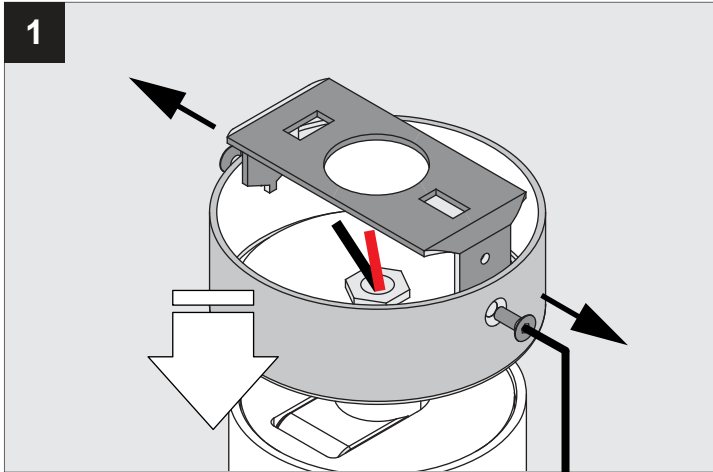

Only to be installed outside arms reach

I_o	350mA	OR	500mA
P_o	12,1W		17,9W
U_f Typical	34,5V-DC		35,8 V-DC

IP20

Beschermtd tegen vaste voorwerpen die groter zijn dan 12 mm
Protégé contre les objets solides de plus de 12 mm
Geschützt gegen Festkörper größer als 12 mm
Protected against solid objects greater than 12 mm
Protegido contra objetos sólidos superiores a 12 mm
Protetto contro oggetti solidi più grandi di 12 mm

Enkel geschikt voor toestellen op zeer lage spanning (minder dan 50 V AC)
Convient uniquement pour les produits à très basse tension (moins de 50 V AC)
Geeignet für Güter mit sehr niedriger Spannung (unter 50 V AC)
Only suited for goods at very low voltage (below 50 V AC)
Se recomienda únicamente para aquellos productos de tensión muy baja (menos de 50 V AC)
Vale unicamente per i prodotti a tensione molto bassa (inferiore a 50 V AC)

Opgepast warm oppervlak - niet aanraken - buiten bereik installeren
Attention surface de contact chaude - ne pas toucher - installer hors d'atteinte
Achtung heiße Oberfläche - Nicht Berühren - Nur unerreichbar installieren
Caution hot surface - do not touch - install out of arm reach
Precaucion alta temperatura de la superficie - no tocar - instalar fuera de alcance
Attenzione superficie calda - non toccare - installare in luogo non accessibile