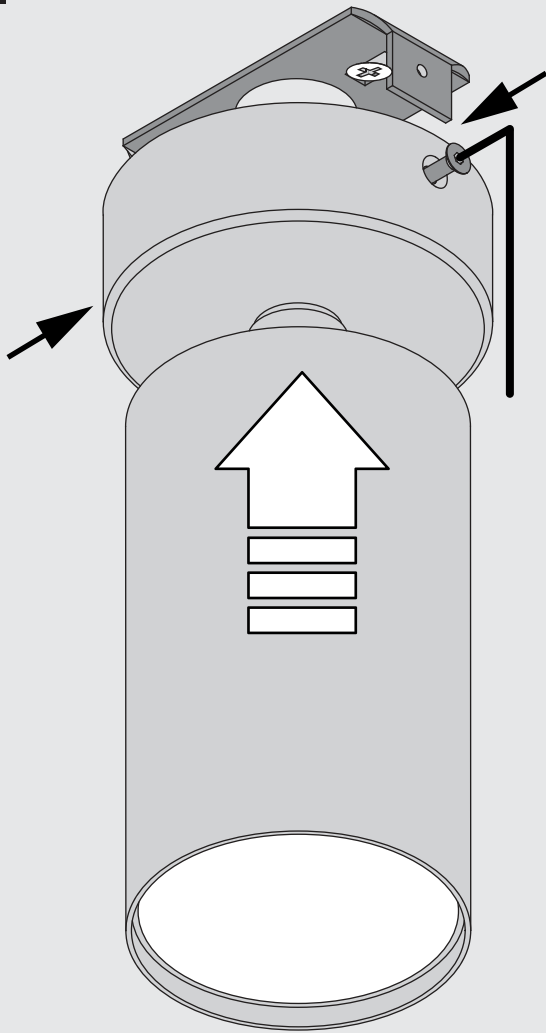

ATTENTION
OBSERVE PRECOUSIONS FOR
HANDLING ELECTROSTATIC
DISCHARGE SENSITIVE
DEVICES

NO SECONDARY SWITCHING

4

5

6

This product contains a light source of energy efficiency class E

本产品包含能效等级为 E 的光源

Этот артикул содержит источник света с энергоэффективностью класса E

يحتوي هذا المنتج على مصدر ضوء ذو كفاءة الطاقة E

E

Dit product bevat een verlichtingsbron van energie-efficiëntieklasse E

Ce produit contient une source d'éclairage de classe d'efficacité énergétique E

Dieses Produkt enthält eine Lichtquelle der Energieeffizienzklasse E

Este producto contiene una fuente de iluminación de clase de eficiencia energética E

Questo prodotto contiene una fonte di illuminazione in classe di efficienza energetica E

This product contains a light source of energy efficiency class F

本产品包含能效等级为 F 的光源

Этот артикул содержит источник света с энергоэффективностью класса F

يحتوي هذا المنتج على مصدر ضوء ذو كفاءة الطاقة F

F

Dit product bevat een verlichtingsbron van energie-efficiëntieklasse F

Ce produit contient une source d'éclairage de classe d'efficacité énergétique F

Dieses Produkt enthält eine Lichtquelle der Energieeffizienzklasse F

Este producto contiene una fuente de iluminación de clase de eficiencia energética F

Questo prodotto contiene una fonte di illuminazione in classe di efficienza energetica F