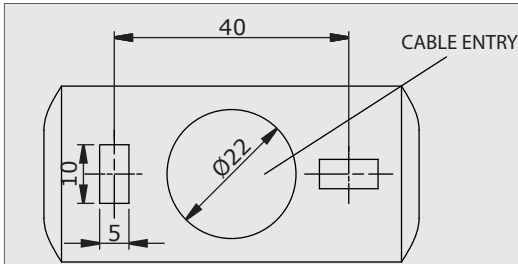

SPY FOCUS ON MP

DEEL
PARTIE
TEIL
PART
PARTE
PARTE **A**

Only to be installed outside arms reach

I _o	350mA	OR	500mA
P _o	12,1W		17,9W
U _f Typical	34,5V-DC		35,8 V-DC

IP20

Beschermtd tegen vaste voorwerpen die groter zijn dan 12 mm
 Protégé contre les objets solides de plus de 12 mm
 Geschützt gegen Festkörper größer als 12 mm
 Protected against solid objects greater than 12 mm
 Protegido contra objetos sólidos superiores a 12 mm
 Protetto contro oggetti solidi più grandi di 12 mm