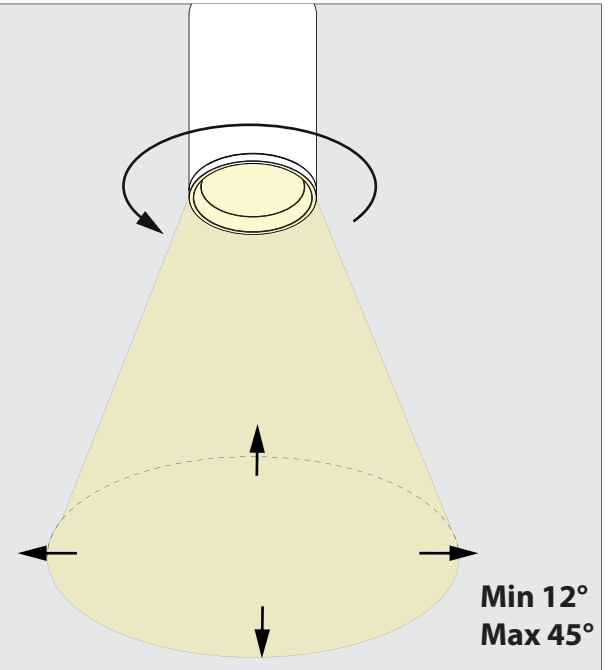

This product contains a light source of energy efficiency class E

本产品包含能效等级为 E 的光源

Этот артикул содержит источник света с энергоэффективностью класса E

يحتوي هذا المنتج على مصدر ضوء ذو كفاءة الطاقة E

E

Dit product bevat een verlichtingsbron van energie-efficiëntieklasse E

Ce produit contient une source d'éclairage de classe d'efficacité énergétique E

Dieses Produkt enthält eine Lichtquelle der Energieeffizienzklasse E

Este producto contiene una fuente de iluminación de clase de eficiencia energética E

Questo prodotto contiene una fonte di illuminazione in classe di efficienza energetica E

This product contains a light source of energy efficiency class F

本产品包含能效等级为 F 的光源

Этот артикул содержит источник света с энергоэффективностью класса F

يحتوي هذا المنتج على مصدر ضوء ذو كفاءة الطاقة F

F

Dit product bevat een verlichtingsbron van energie-efficiëntieklasse F

Ce produit contient une source d'éclairage de classe d'efficacité énergétique F

Dieses Produkt enthält eine Lichtquelle der Energieeffizienzklasse F

Este producto contiene una fuente de iluminación de clase de eficiencia energética F

Questo prodotto contiene una fonte di illuminazione in classe di efficienza energetica F