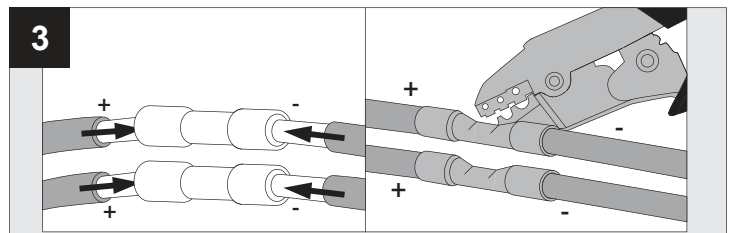

SPY FOCUS ON MP

DEEL
PARTIE
TEIL
PART
PARTE
PARTE **A**

Only to be installed outside arms reach

I_o	350mA	OR	500mA
P_o	12,1W		17,9W
U_f Typical	34,5V-DC		35,8 V-DC

IP20

Beschermtd tegen vaste voorwerpen die groter zijn dan 12 mm
Protégé contre les objets solides de plus de 12 mm
Geschützt gegen Festkörper größer als 12 mm
Protected against solid objects greater than 12 mm
Protegido contra objetos sólidos superiores a 12 mm
Protetto contro oggetti solidi più grandi di 12 mm

Enkel geschikt voor toestellen op zeer lage spanning (minder dan 50 V AC)
Convient uniquement pour les produits à très basse tension (moins de 50 V AC)
Geeignet für Güter mit sehr niedriger Spannung (unter 50 V AC)
Only suited for goods at very low voltage (below 50 V AC)
Se recomienda únicamente para aquellos productos de tensión muy baja (menos de 50 V AC)
Vale unicamente per i prodotti a tensione molto bassa (inferiore a 50 V AC)

Opgepast warm oppervlak - niet aanraken - buiten bereik installeren
Attention surface de contact chaude - ne pas toucher - installer hors d'atteinte
Achtung heiße Oberfläche - Nicht Berühren - Nur unerreichbar installieren
Caution hot surface - do not touch - install out of arm reach
Precaucion alta temperatura de la superficie - no tocar - instalar fuera de alcance
Attenzione superficie calda - non toccare - installare in luogo non accessibile

ELECTRICAL CONNECTION