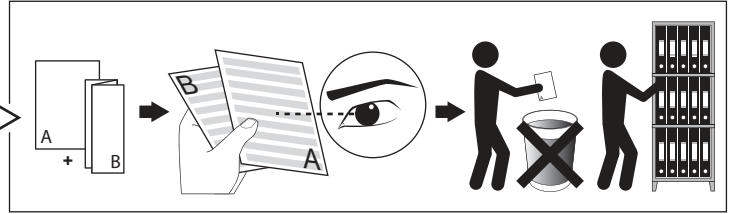

SPY FOCUS ON MP

DEEL
PARTIE
TEIL
PART
PARTE
PARTE **A**