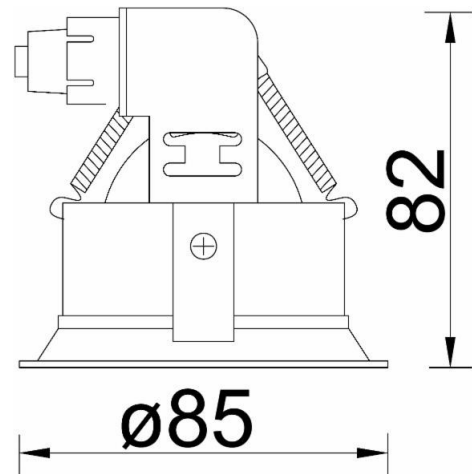

Absinthe Djup R Hi Deep

Algemene Informatie

Ref: 16103-17

Djup rond wit struct vast gu10 50W 230V
springveren-diepliggend-inbgat ø76mm - afw
ø84mm

Kleur	White
Dimbaar	ja
Inclusief Lampen	nee
Richtbaar	nee
Binnengebruik	ja
Buitengebruik	nee
Lichtrichting	onder
Montage	veren voor holle wand
Inbouw	ja

Technische Gegevens

Aantal Lampen	1
Vermogen	50W
Lampsocket	GU10 (ø50)
Voltage/Stroom	230V
IP Waarde	IP 20
Inbouw Diameter	76mm
Inbouw Hoogte	105mm
Breedte	85mm
Hoogte	82mm
Gewicht	0,12kg