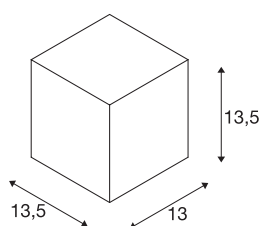

BIG THEO WALL

outdoor wandarmatuur, QPAR111, IP44, hoekig, antraciet, max. 75W

Aluminium en glazen wandarmatuur uit de BIG THEO reeks dat de lamp afdekt. Dankzij beschermklasse IP44 is de lamp geschikt voor gebruik buiten. De lamp is in verschillende kleuruitvoeringen beschikbaar en wordt rechtstreeks op 230V netspanning aangesloten. De BIG THEO reeks bevat verder nog andere wand- en plafondarmaturen met verschillende fittingen en is dus universeel inzetbaar.

TECHNISCHE GEGEVENS

Art.nr.:	229565
Fitting	GU10
Lamp	QPAR111
Aantal fittingen	1
Inclusief lampen	Geen
Aantal verschillende lichtopeningen	1
Primaire nominale spanning	220-240V ~50/60Hz mA/V
Breedte	13 cm
Hoogte	13.5 cm
Diepte	13.5 cm
Nettogewicht	1.024 kg
Brutogewicht	1.198 kg
IP-code	IP 44
Beschermingsklasse	I
Montage	opbouw
Wattage	75 W
Kleur	antraciet
BIG WHITE pagina	621