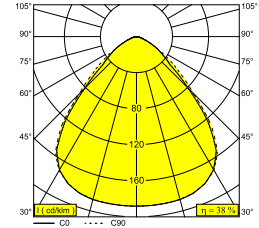

DIRO SBL S ON IP 82 W

11435 8200 W

BESCHIKBAAR IN
ZWART 11435 8200 B
WIT 11435 8200 W

 [Bekijk op website](#)

Algemene info

LOCATIE	binnen
INSTALLATIE	Plafond Opbouw
STOF EN WATERDICHTHEID	IP44
GEWICHT (KG)	0.6
RICHTBAARHEID	niet richtbaar
INFO	INCL.LED POWER SUPPLY 350mA-DC INCL.PC SBL