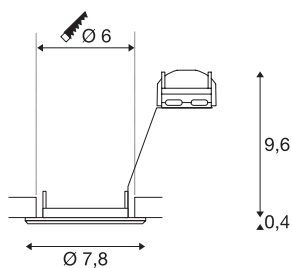

TECHNISCHE GEGEVENS

Art.nr.	1000714
Fitting	GU10
Aantal fittingen	1
IP-code	IP 20
Montage	inbouw
Montagebeschrijving	plafond
Aantal doorvoerbedrading	10
Primaire nominale spanning	220-240V ~50/60Hz
Beschermingsklasse	II
Wattage	50 W
Kleur	wit
Lichtuitlaat	direct
Hoogte	10 cm
Diameter	7.8 cm
Nettogewicht	0.112 kg
Brutogewicht	0.146 kg
Uitsparingsvorm	rond
Inbouwdiepte	10 cm
Inbouwdiameter	6 cm
BIG WHITE pagina	228