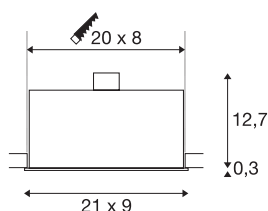

KADUX 3

inbouwarmatuur, drielammig, QPAR51, rechthoekig, mat zwart, max. 150W, incl. clipveren

De KADUX inbouwarmaturen reeks heeft een robuuste behuizing met een al even hoogwaardige optiek. De lamphouders van deze GU10 hoogvolt uitvoering zijn kardinaal richtbaar, zodat de lichtbundel individueel kan worden gericht. Het KADUX 3 inbouwarmatuur wordt klaar voor de rechtstreekse aansluiting op 230V netspanning geleverd.

TECHNISCHE GEGEVENS

Art.nr.:	115530
Fitting	GU10
Lamp	QPAR51
Aantal fittingen	3
Inclusief lampen	Geen
Primaire nominale spanning	220-240V ~50/60Hz mA/V
Lengte	21 cm
Breedte	9 cm
Hoogte	13 cm
Inbouwlengte	20 cm
Inbouwbreedte	8 cm
Inbouwdiepte	13 cm
Nettogewicht	0.751 kg
Brutogewicht	0.833 kg
IP-code	IP 20
Beschermingsklasse	I
Montage	inbouw
Montagebeschrijving	plafond
Wattage	50 W
Kleur	zwart
BIG WHITE pagina	376