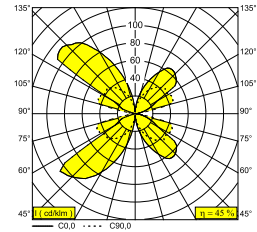

GALA T 927 W

12220 9200 W

BESCHIKBAAR IN
WIT 12220 9200 W

 [Bekijk op website](#)

Algemene info

LOCATIE	binnen
INSTALLATIE	Wand Opbouw
STOF EN WATERDICHTHEID	IP20
GEWICHT (KG)	0.6
RICHTBAARHEID	niet richtbaar
INFO	INCL.LED POWER SUPPLY 350mA-DC

Elektrische info

INGANGSSPANNING	220-240V / 50-60Hz
KLASSE	II
VOEDING INBEGREPEN	YES
DIM TYPE	niet dimbaar
ENERGIE KLASSE	D
CERTIFICATEN	CB, EAC, ENEC

Info lichtbron

LIGHTSOURCE NAME	LED
LICHTBRON	LED cluster 9,4W / CRI>90 / 2700K / 1422lm
LED TECHNIEK (LICHTBRON)	1422 lm // 9 W // 151 lm/W
LED TECHNIEK (TOESTEL)	643lm // 11W // 59lm/W