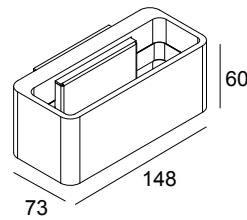

GALA T 927 W

12220 9200 W

BESCHIKBAAR IN
WIT 12220 9200 W

 [Bekijk op website](#)

Algemene info

LOCATIE	binnen
INSTALLATIE	Wand Opbouw
STOF EN WATERDICHTHEID	IP20
GEWICHT (KG)	0.6
RICHTBAARHEID	niet richtbaar
INFO	INCL.LED POWER SUPPLY 350mA-DC