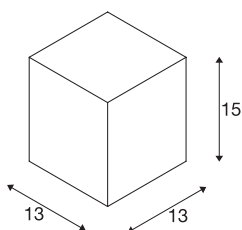

## BIG THEO

outdoor plafondarmatuur, QPAR111, IP44, hoekig, antraciet, max. 75W

Aluminium en glazen plafondarmatuur uit de BIG THEO reeks dat de lamp afdekt. Dankzij beschermklasse IP44 is de lamp geschikt voor gebruik buiten. De lamp is in verschillende kleuruitvoeringen beschikbaar en wordt rechtstreeks op 230V netspanning aangesloten. De BIG THEO reeks bevat verder nog andere wand- en plafondarmaturen met verschillende fittingen en is dus universeel inzetbaar.

## TECHNISCHE GEGEVENS

Art.nr.:	229555
Fitting	GU10
Lamp	QPAR111
Aantal fittingen	1
Inclusief lampen	Geen
Primaire nominale spanning	220-240V ~50/60Hz mA/V
Lengte	13 cm
Breedte	13 cm
Hoogte	15 cm
Nettogewicht	1.005 kg
Brutogewicht	1.184 kg
IP-code	IP 44
Beschermingsklasse	I
Montage	opbouw
Montagebeschrijving	plafond
Wattage	75 W
Kleur	antraciet
BIG WHITE pagina	674