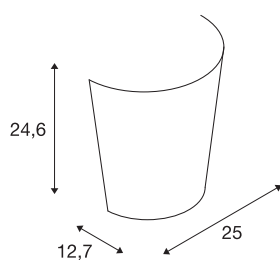

BASKAT

wandarmatuur, A60, glas gesatineerd, max. 60W

Klassiek elegant wandarmatuur. Het design van de BASKET lamp omvat een gesatineerde glazen kap waarin fitting en montageplaat zijn verwerkt en zo aan het oog van de toeschouwer zijn onttrokken. Zo lijkt de lamp een geïsoleerde glazen korf. Als fitting werd voor een E27 fitting gekozen, zodat een rechtstreekse aansluiting op 230V netspanning mogelijk is. Dit heeft als bijkomend resultaat dat zowel energiespaarlampen als LED-lampen in de lamp kunnen worden gebruikt.

TECHNISCHE GEGEVENS

| | |
|----------------------------|------------------------|
| Art.nr.: | 151591 |
| Fitting | E27 |
| Aantal fittingen | 1 |
| Primaire nominale spanning | 220-240V ~50/60Hz mA/V |
| Breedte | 25 cm |
| Hoogte | 24.6 cm |
| Diepte | 12.7 cm |
| Nettogewicht | 1.1 kg |
| Brutogewicht | 1.417 kg |
| IP-code | IP 20 |
| Beschermingsklasse | I |
| Montage | opbouw |
| Montagebeschrijving | wand |
| Wattage | 60 W |
| Kleur | wit |
| BIG WHITE pagina | 211 |