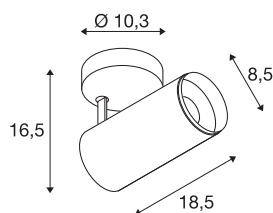

NUMINOS® SPOT DALI M

indoor led plafondopbouwarmatuur wit/zwart 3000K 60°

Het NUMINOS armatuursysteem van SLV combineert technologie, design en functionaliteit als geen ander. Met een verscheidenheid aan downlights en spots zorgt u voor duizend verlichtingsontwerpmogelijkheden. Ook met de NUMINOS® SPOT DALI M indoor plafondopbouwarmatuur, die overtuigt door de beste afwerking en lichtkwaliteit. De spot is perfect voor gerichte accentverlichting of zelfs verlichting van grotere gebieden. De plafondinbouwarmatuur overtuigt met een opgenomen vermogen van 20,1 Watt, een lichtsterkte van 1880 Lumen, een kleurtemperatuur van 3000 Kelvin en een kleurweergave-index van 90. De installatie is dan ook nog een fluitje van een cent. Wanneer kiest u voor NUMINOS ® van SLV?

TECHNISCHE GEGEVENS

Art.nr.	1004496
Draai- of zwenkbaar	Draai- en kantelbaar
Montage	opbouw
Montagebeschrijving	plafond
dimbaar	Ja
Dimtechnologie	DALI
Primaire nominale spanning	220-240V ~50/60Hz
Secundaire stroom/spanning	500 mA
Beschermingsklasse	I
Wattage	20.1 W
minimale omgevingstemperatuur	-20 °C
maximale omgevingstemperatuur	30 °C
Aantal armaturen bij LS B16A	8
Aantal armaturen bij LS C16A	16
Niveau van inschakelstroom	10 A
Duur van inschakelstroom	30 µs
Lumen	1880 lm
Lichtkleurtemperatuur	3000 Kelvin
Stralingshoek	60 °
Kleur	wit
CRI	90
UGR ≤	22

Lichtbron

791822	
--------	---

Toebehoren

1006168	NUMINOS® M , Frontring wit
---------	----------------------------

LXXBXX-gegevens	L80B50
Levensduur	50000 h
Lichtsterkteverdeling	rotatiesymmetrisch
Lichtuitlaat	direct
Risk Group	1
Lengte	18.5 cm
Hoogte	16.5 cm
Diameter	8.5 cm
Nettogewicht	0.89 kg
Brutogewicht	1.19 kg
BIG WHITE pagina	100