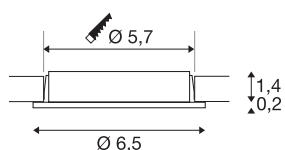

DL 126

inbouwarmatuur, LED SMD, 3000K, rond, chroom, max. 3W, incl. bladveren

Het DL 126 inbouwarmatuur onderscheidt zich door zijn geringe hoogte en is daarom optimaal voor gebruik bij geringe inbouwdiepten. De zes duurzame SMS LEDs met een totaal vermogen van 3W zorgen voor de nodige verlichtingssterkte. Het inbouwarmatuur is beschikbaar met een afdekplaat in de kleuren wit, chroom en metaal geborsteld. Voor het gebruik is een passende 12V gelijkspanningsvoeding nodig. Dit armatuur bevat ingebouwde warm witte LED-lampen.

TECHNISCHE GEGEVENS

Art.nr.	112222
IP-code	IP 20
Montage	inbouw
Montagebeschrijving	plafond,wand
Primaire nominale spanning	12V
Beschermingsklasse	III
Lumen	170 lm
Lichtkleurtemperatuur	3000 Kelvin
Stralingshoek	90 °
Kleur	chroom
CRI	80
LXXBXX-gegevens	L70B50
Levensduur	60000 h
Lichtuitlaat	direct
Risk Group	0
Hoogte	1.6 cm
Diameter	6.5 cm
Nettogewicht	0.11 kg
Brutogewicht	0.128 kg
Uitsparingsvorm	rond
Inbouwdiepte	1.4 cm
Inbouwdiameter	5.7 cm