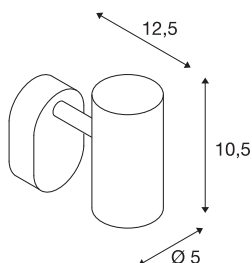

TECHNISCHE GEGEVENS

Art.nr.:	1002970
Aantal verschillende lichtopeningen	1
Primaire nominale spanning	220-240V ~50/60Hz mA/V
Secundaire stroom/spanning	350mA
Lengte	9 cm
Breedte	10.5 cm
Hoogte	12.7 cm
Nettogewicht	0.305 kg
Brutogewicht	0.407 kg
IP-code	IP 20
Beschermingsklasse	I
Montage	opbouw
Montagebeschrijving	plafond,wand
dimbaar	Ja
Dimtechnologie	faseaansnijding
Wattage	8 W
Lumen	620 lm
Lichtkleurtemperatuur	2700 Kelvin
Stralingshoek	36 °
Kleur	wit
CRI	80
LXXBXX-gegevens	L70B50

Lichtbron

916369		Levensduur	30000 h
		BIG WHITE pagina	300