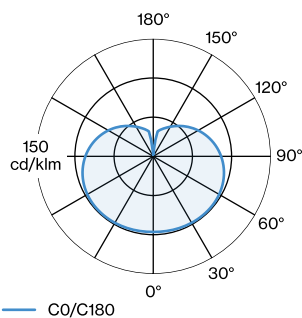

LICHTVERDELING