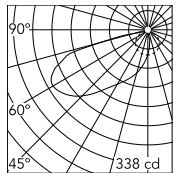

### Technical Drawings

[2D](#)  ZIP

[3D](#)  ZIP

[Bim](#)  ZIP

## Schematic light drawing

h(m)	E(lx)	D(m)
1	127	3.53
2	32	7.06
3	14	10.59
4	8	14.12
5	5	17.66

Luminous flux luminaire  
471 lm