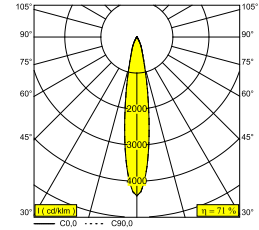

SPY 66 CLIP TW 96518 B-B

24622 9010 B-B

BESCHIKBAAR IN

ZWART-ZWART 24622 9010 B-B

WIT-WIT 24622 9010 W-W

 [Bekijk op website](#)

Algemene info

LOCATIE	binnen
INSTALLATIE	Plafond Inbouw, Plafond Opbouw
ZAAGMAAT/OPENING (MM)	rond - 51
INBOUWDIEPTE (MM)	40
STOF EN WATERDICHTHEID	IP20
GEWICHT (KG)	0.6
RICHTBAARHEID	0° tot 90° zwenkbaar, 355° roteerbaar
INFO	REFLECTOR SP-18° EXCL.LED POWER SUPPLY 500mA-DC TW - (DALI DT8) Optional REFLECTORS 30° & 45° available

Elektrische info

KLASSE	III
DIM TYPE	afhankelijk van de te kiezen externe voeding
ENERGIE KLASSE	E
CERTIFICATEN	CB, ENEC

Info lichtbron

LIGHTSOURCE NAME	LED
LICHTBRON	LED array 9W / CRI>90 (R9: 50) / 2700K-6500K / 1087lm
TM-30-15 WAARDEN	Rf: 89 / Rg: 100
SDCM	SDCM2
RISK-GROEP	RG1
LM80	L90B10 > 50000
LED TECHNIEK (LICHTBRON)	1087lm // 9W // 121lm/W
LED TECHNIEK (TOESTEL)	776lm // 10W // 75lm/W