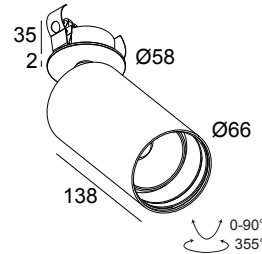

SPY 66 CLIP TW 96518 B-B

24622 9010 B-B

BESCHIKBAAR IN

ZWART-ZWART 24622 9010 B-B

WIT-WIT 24622 9010 W-W

 [Bekijk op website](#)

Algemene info

LOCATIE	binnen
INSTALLATIE	Plafond Inbouw, Plafond Opbouw
ZAAGMAAT/OPENING (MM)	rond - 51
INBOUWDIEPTE (MM)	40
STOF EN WATERDICHTHEID	IP20
GEWICHT (KG)	0.6
RICHTBAARHEID	0° tot 90° zwenkbaar, 355° roteerbaar
INFO	REFLECTOR SP-18° EXCL.LED POWER SUPPLY 500mA-DC TW - (DALI DT8) Optional REFLECTORS 30° & 45° available

Elektrische info

KLASSE	III
DIM TYPE	afhankelijk van de te kiezen externe voeding
ENERGIE KLASSE	E
CERTIFICATEN	CB, ENEC

Info lichtbron

LIGHTSOURCE NAME	LED
LICHTBRON	LED array 9W / CRI>90 (R9: 50) / 2700K-6500K / 1087lm
TM-30-15 WAARDEN	Rf: 89 / Rg: 100
SDCM	SDCM2
RISK-GROEP	RG1
LM80	L90B10 > 50000
LED TECHNIEK (LICHTBRON)	1087lm // 9W // 121lm/W
LED TECHNIEK (TOESTEL)	776lm // 10W // 75lm/W