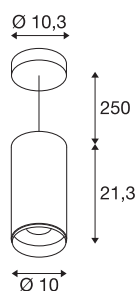

NUMINOS® PD DALI L

indoor led pendelarmatuur wit/zwart 4000K 24°

Het NUMINOS armatuursysteem van SLV combineert functie, design en technologie op perfecte wijze. Zo kunt u met verschillende downlights en spots duizend mogelijkheden voor lichtontwerp ervaren. Daartoe behoort ook NUMINOS® PD DALI L, die overtuigt als pendelarmatuur met de beste afwerkings- en lichtkwaliteit. De spot is perfect voor gerichte accentverlichting of zelfs verlichting van grotere gebieden. De pendelarmatuur overtuigt met een opgenomen vermogen van 28 watt, een lichtsterkte van 2675 lumen, een kleurtemperatuur van 4000 Kelvin en een hoge kleurweergave-index van meer dan 90. De installatie is dan ook nog een fluitje van een cent. Wanneer kiest u voor de modulaire variant van SLV?

TECHNISCHE GEGEVENS

Art.nr.	1004646
Montage	opbouw
Montagebeschrijving	plafond,plafond met toebehoren
dimbaar	Ja
Dimtechnologie	DALI
Primaire nominale spanning	220-240V ~50/60Hz
Secundaire stroom/spanning	700 mA
Beschermingsklasse	I
Wattage	28 W
minimale omgevingstemperatuur	-20 °C
maximale omgevingstemperatuur	30 °C
Aantal armaturen bij LS B16A	35
Aantal armaturen bij LS C16A	60
Niveau van inschakelstroom	30 A
Duur van inschakelstroom	2 µs
Lumen	2675 lm
Lichtkleurtemperatuur	4000 Kelvin
Stralingshoek	24 °
Kleur	wit
CRI	90
UGR ≤	19
LXXBXX-gegevens	L80B50

Lichtbron

791825	
--------	---

Toebehoren

1006169	NUMINOS® L , Frontring wit
---------	----------------------------

Levensduur	50000 h
Lichtsterkteverdeling	rotatiesymmetrisch
Lichtuitlaat	direct
Risk Group	1
Hoogte	21.3 cm
Diameter	10 cm
Pendellengte	250 cm
Nettogewicht	1.55 kg
Brutogewicht	1.7 kg
BIG WHITE pagina	109