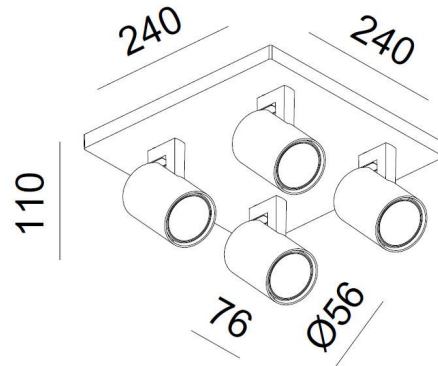

Absinthe Kona 4

Algemene Informatie

Ref: 30004-01

Kona 4 plafond wit Gu10 4x50W 230V
240x240x112mm - excl. lampen - IP20

Kleur	White
Dimbaar	ja
Inclusief Lampen	nee
Richtbaar	ja
Binnengebruik	ja
Buitengebruik	nee
Inbouw	nee

Technische Gegevens

Aantal Lampen	4
Vermogen	35W
Lampsocket	GU10 (Ø50)
Voltage/Stroom	230V
IP Waarde	IP 20
Lengte	240mm
Breedte	240mm
Hoogte	110mm

Absinthe Lighting is steeds bezig met het verbeteren van zijn producten.
Absinthe Lighting is niet verantwoordelijk voor verouderde gegevens of fouten.