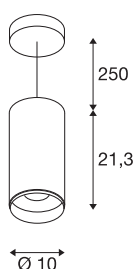

NUMINOS® PD PHASE L

indoor led pendelarmatuur wit/zwart 2700K 24°

Het NUMINOS armatuursysteem van SLV combineert technologie, design en functionaliteit als geen ander. Met een verscheidenheid aan downlights en spots zorgt u voor duizend verlichtingsontwerpmogelijkheden. Ook met de NUMINOS® PD PHASE L pendelarmatuur, die overtuigt door de beste afwerking en lichtkwaliteit. Op die manier kunt u een hoogwaardige verlichting van grotere gebieden creëren of de spot gebruiken voor gerichte verlichting. De pendelarmatuur overtuigt met een opgenomen vermogen van 28 watt, een lichtsterkte van 2440 lumen, een kleurtemperatuur van 2700 Kelvin en een goede kleurweergave-index van meer dan 90. De eenvoudige installatie is dan nog slechts een formaliteit. Wanneer kiest u voor de modulaire variant van SLV?

TECHNISCHE GEGEVENS

Art.nr.:	1004342
Primaire nominale spanning	220-240V ~50/60Hz mA/V
Secundaire stroom/spanning	700mA
Pendellengte	250 cm
Hoogte	21.3 cm
Diameter	10 cm
Nettogewicht	1.2 kg
Brutogewicht	1.284 kg
Beschermingsklasse	I
Montage	opbouw
Montagebeschrijving	plafond,plafond met toebehoren
dimbaar	Ja
Dimtechnologie	faseaansnijding
Wattage	28 W
Lumen	2440 lm
Lichtkleurtemperatuur	2700 Kelvin
Stralingshoek	24 °
Kleur	wit
CRI	90
UGR ≤	19
LXXBXX-gegevens	L80B50
Levensduur	50000 h