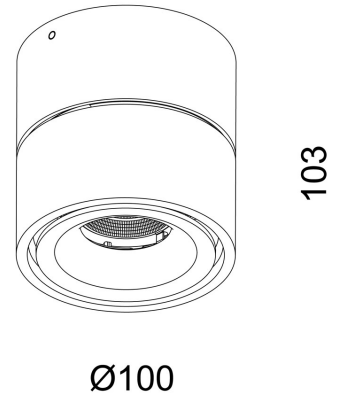

### Algemene Informatie

**Ref: 30006-02-WW**

Nimis zwart 13,8W 50° 3000K 230V ø100x103mm  
- incl. 500mA dimbare voeding - IP20 Bridgelux  
V10 CRI80

Kleur	Black
Dimbaar	ja
Inclusief Lampen	ja
Richtbaar	ja
Binnengebruik	ja
Buitengebruik	nee
Inbouw	nee

### Technische Gegevens

Aantal Lampen	1
Lampsocket	LED
Voltage/Stroom	230V
Openingshoek	50°
Lichtkleur	warm white
Kelvin	3000K
Kelvin Lijst	3000K
Lumen	1050lm
CRI	80
IP Waarde	IP 20
Toebehoren	inclusief voeding
Breedte	100mm
Hoogte	103mm