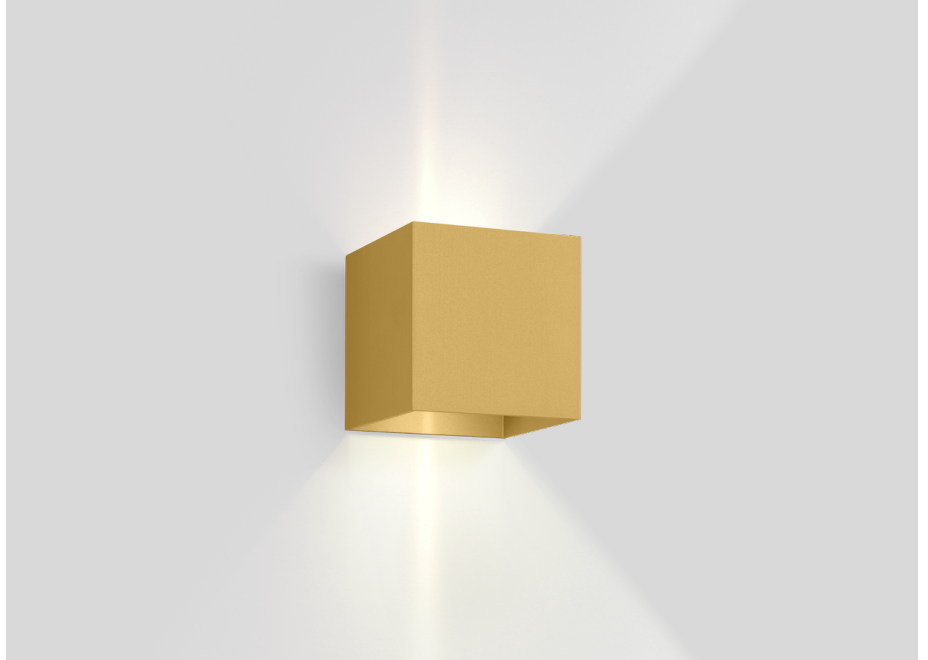

ALGEMEEN

Wand

Opbouw

Goud

IP20

Interieur

LED

Lamp QT14

Lengte 100 mm

Width 100 mm

Height 100 mm

0.7 kg

Vierkanten armatuur voor wandopbouw van aluminium; oppervlak Goud; gepoedercoat; geborsteld; directe/indirecte lichtverdeling; lampfitting G9; lamptype QT14; max. 75W; 220 - 240 V; beschermingsgraad IP20; PC1;