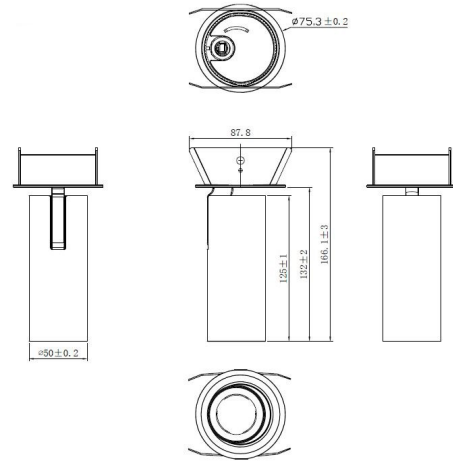

Absinthe Tuup II Semi-recessed DIM

Algemene Informatie

Ref: 38014-01-WW

Tuup II Semi-recessed wit 10W 36° 3000K 230V
inb.Ø70mm - dimbaar - 729 lm - IP20 - CRI90
L125xD50xH192mm

Kleur	White
Dimbaar	ja
Inclusief Lampen	ja
Richtbaar	ja
Binnengebruik	ja
Buitengebruik	nee
Montage	bladveren
Inbouw	ja

Technische Gegevens

Aantal Lampen	1
Vermogen	10W
Lampsocket	LED
Voltage/Stroom	230V
Openingshoek	36°
Lichtkleur	warm white
Kelvin	3000K
Lumen	729lm
CRI	90
IP Waarde	IP 20
Inbouw Diameter	70mm
Lengte	125mm
Breedte	50mm
Hoogte	192mm