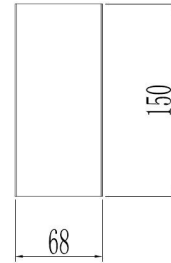

Absinthe Cube R up/down

Algemene Informatie

Ref: 33005-02

Cube R up/down 2x GU10 max. 2x 11 watt zwart
230V - 93x68x150mm

| | |
|------------------|---------------|
| Kleur | Black |
| Dimbaar | ja |
| Inclusief Lampen | nee |
| Richtbaar | nee |
| Binnengebruik | ja |
| Buitengebruik | ja |
| Lichtrichting | boven & onder |
| Inbouw | nee |

Technische Gegevens

| | |
|----------------|------------|
| Aantal Lampen | 2 |
| Vermogen | 11W |
| Lampsocket | GU10 (LED) |
| Voltage/Stroom | 230V |
| IP Waarde | IP 44 |
| Lengte | 93mm |
| Breedte | 68mm |
| Hoogte | 150mm |