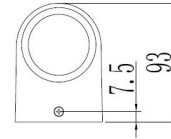

Absinthe Cube R up/down

Algemene Informatie

Ref: 33005-02

Cube R up/down 2x GU10 max. 2x 11 watt zwart
230V - 93x68x150mm

| | |
|------------------|---------------|
| Kleur | Black |
| Dimbaar | ja |
| Inclusief Lampen | nee |
| Richtbaar | nee |
| Binnengebruik | ja |
| Buitengebruik | ja |
| Lichtrichting | boven & onder |
| Inbouw | nee |

Technische Gegevens

| | |
|----------------|------------|
| Aantal Lampen | 2 |
| Vermogen | 11W |
| Lampsocket | GU10 (LED) |
| Voltage/Stroom | 230V |
| IP Waarde | IP 44 |
| Lengte | 93mm |
| Breedte | 68mm |
| Hoogte | 150mm |