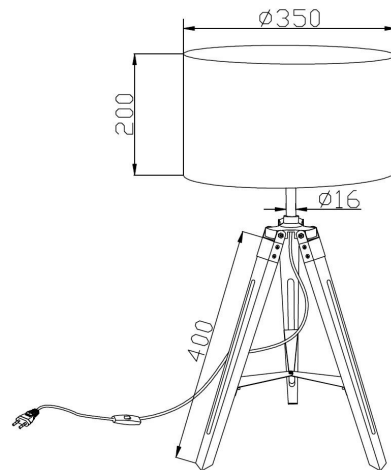

Absinthe Trickle T

Algemene Informatie

Ref: 26012-01

Trickle T tafellamp wit E27 40W 230V BESTAAT UIT 2 DELEN! met schakelaar - excl. lamp -

Kleur	White
Dimbaar	ja
Inclusief Lampen	nee
Richtbaar	nee
Binnengebruik	ja
Buitengebruik	nee
Inbouw	nee

Technische Gegevens

Aantal Lampen	1
Vermogen	20W
Lampsocket	E27 (LED)
Voltage/Stroom	230V
IP Waarde	IP 20
Breedte	350mm
Hoogte	670mm

Absinthe Lighting is steeds bezig met het verbeteren van zijn producten.
Absinthe Lighting is niet verantwoordelijk voor verouderde gegevens of fouten.