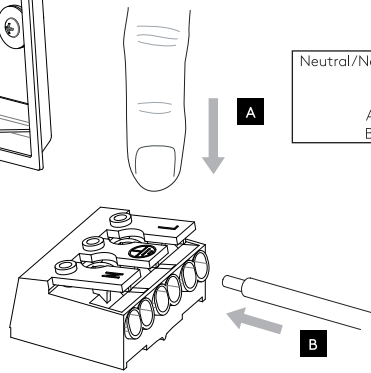

DE

LESEN SIE BITTE DIE ANWEISUNGEN SORGFÄLTIG DURCH, BEVOR SIE MIT DEM ZUSAMMENBAUEN BEGINNEN

Phase: Normalerweise Braun / Rot
 Nulleiter: Normalerweise Blau / Schwarz
 Erde: Normalerweise Grün / Gelb

FOR WALL USE ONLY
 Usage mural uniquement
 Solo per uso a parete
 Nur zur Verwendung als Wandleuchte

1

TURN OFF POWER
 Couper le courant! /
 Spegner la corrente! /
 Strom Abstopfen!

2

3

4

5

6