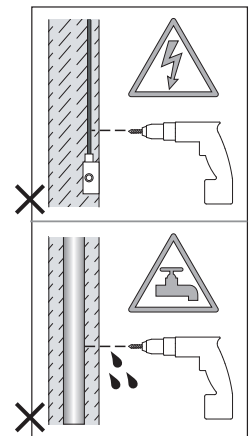

Cavo positivo: normalmente marrone o rosso
 Cavo neutro: normalmente blu o nero
 Cavo terra: normalmente verde o giallo

FR

LIRE ATTENTIVEMENT LES INSTRUCTIONS AVANT DE COMMENCER LE MONTAGE

Phase: Normalement Brun / Rouge
 Neutre: Normalement Bleu / Noir
 Terre: Normalement Vert / Jaune

DE

LESEN SIE BITTE DIE ANWEISUNGEN SORGFÄLTIG DURCH, BEVOR SIE MIT DEM ZUSAMMENBAUEN BEGINNEN

Phase: Normalerweise Braun / Rot
 Nulleiter: Normalerweise Blau / Schwarz
 Erde: Normalerweise Grün / Gelb

FOR WALL USE ONLY
 Usage mural uniquement
 Solo per uso a parete
 Nur zur Verwendung als Wandleuchte