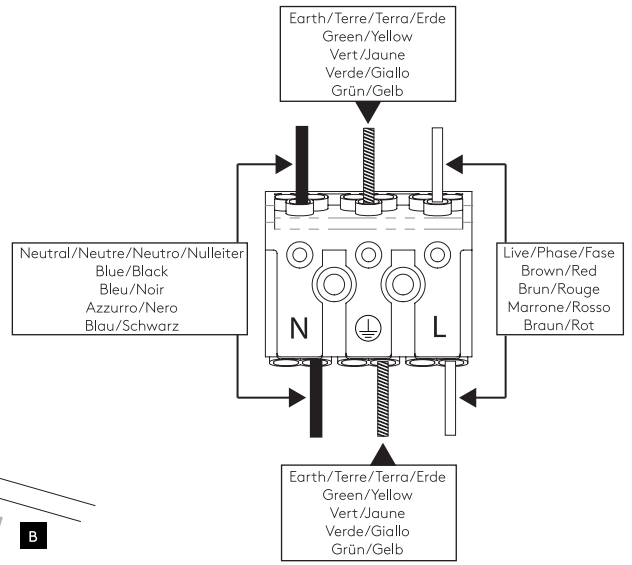

MAST TWIN CONCRETE

GB

PLEASE READ THE INSTRUCTIONS CAREFULLY BEFORE COMMENCING ASSEMBLY

Live: Normally Brown / Red
 Neutral: Normally Blue / Black
 Earth: Normally Green / Yellow

IT

LEGGERE ATTENTAMENTE LE ISTRUZIONI PRIMA DI COMINCIARE L'ASSEMBLAGGIO

Cavo positivo: normalmente marrone o rosso
 Cavo neutro: normalmente blu o nero
 Cavo terra: normalmente verde o giallo

FR

LIRE ATTENTIVEMENT LES INSTRUCTIONS AVANT DE COMMENCER LE MONTAGE

Phase: Normalement Brun / Rouge
 Neutre: Normalement Bleu / Noir
 Terre: Normalement Vert / Jaune

DE

LESEN SIE BITTE DIE ANWEISUNGEN SORGFÄLTIG DURCH, BEVOR SIE MIT DEM ZUSAMMENBAUEN BEGINNEN

Phase: Normalerweise Braun / Rot
 Nulleiter: Normalerweise Blau / Schwarz
 Erde: Normalerweise Grün / Gelb

FOR WALL USE ONLY
 Usage mural uniquement
 Solo per uso a parete
 Nur zur Verwendung als Wandleuchte

1

TURN OFF POWER
 Couper le courant! /
 Spegner la corrente! /
 Strom Abstopfen!

2

3

4

5

6