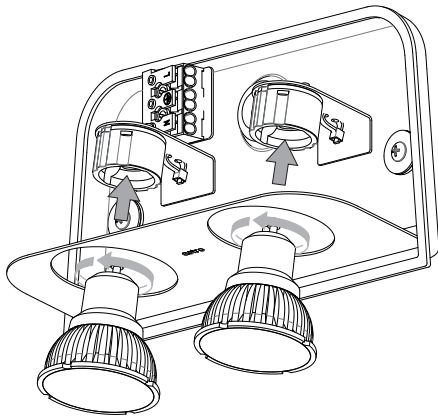

DE

LESEN SIE BITTE DIE ANWEISUNGEN SORGFÄLTIG DURCH, BEVOR SIE MIT DEM ZUSAMMENBAUEN BEGINNEN

Phase: Normalerweise Braun / Rot
 Nulleiter: Normalerweise Blau / Schwarz
 Erde: Normalerweise Grün / Gelb

FOR WALL USE ONLY
 Usage mural uniquement
 Solo per uso a parete
 Nur zur Verwendung als Wandleuchte

1

TURN OFF POWER
 Couper le courant! /
 Spegner la corrente! /
 Strom Abstopfen!

2

3

4

5

6