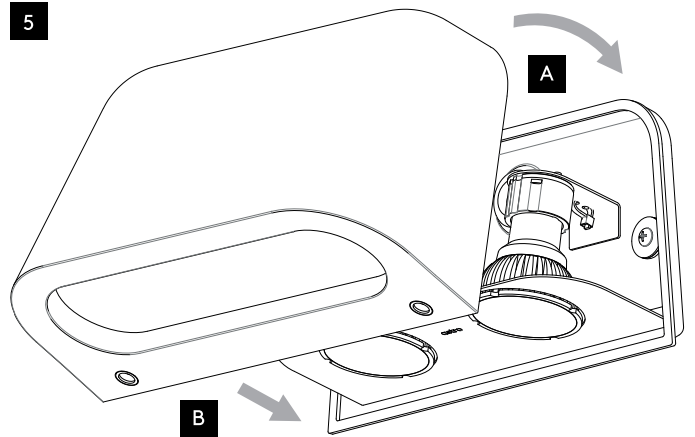

1

TURN OFF POWER
Couper le courant! /
Spegner la corrente! /
Strom Abstopfen!

2

3

4

5

6