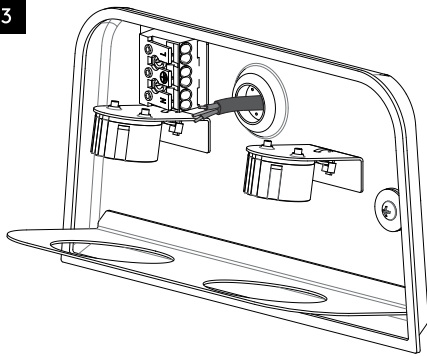

1

TURN OFF POWER
Couper le courant! /
Spegner la corrente! /
Strom Abstopfen!

2

3

4

5

6