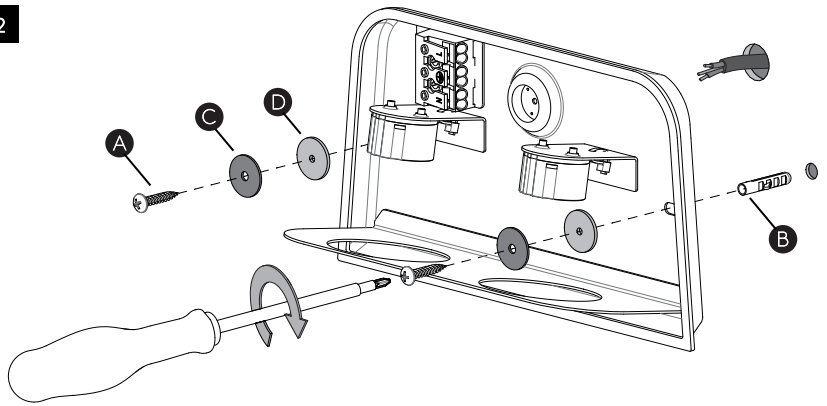

TURN OFF POWER
Couper le courant! /
Spegner la corrente! /
Strom Abstopfen!

2