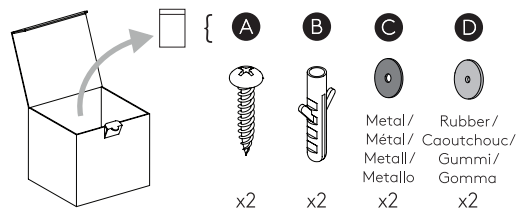

Cavo positivo: normalmente marrone o rosso
 Cavo neutro: normalmente blu o nero
 Cavo terra: normalmente verde o giallo

FR

LIRE ATTENTIVEMENT LES INSTRUCTIONS AVANT DE COMMENCER LE MONTAGE

Phase: Normalement Brun / Rouge
 Neutre: Normalement Bleu / Noir
 Terre: Normalement Vert / Jaune

DE

LESEN SIE BITTE DIE ANWEISUNGEN SORGFÄLTIG DURCH, BEVOR SIE MIT DEM ZUSAMMENBAUEN BEGINNEN

Phase: Normalerweise Braun / Rot
 Nulleiter: Normalerweise Blau / Schwarz
 Erde: Normalerweise Grün / Gelb

FOR WALL USE ONLY
 Usage mural uniquement
 Solo per uso a parete
 Nur zur Verwendung als Wandleuchte