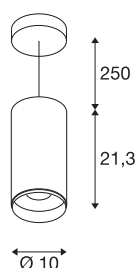

## NUMINOS® PD PHASE L

indoor led pendelarmatuur zwart/zwart 4000K 60°

Het NUMINOS armatuursysteem van SLV combineert technologie, design en functionaliteit als geen ander. Zo kunt u duizend mogelijkheden voor lichtontwerp ervaren met een verscheidenheid aan downlights en spots. Daar toe behoort ook NUMINOS® PD PHASE L, die overtuigt als pendelarmatuur met de beste afwerkings- en lichtkwaliteit. De spot is perfect voor gerichte accentverlichting of zelfs verlichting van grotere gebieden. De pendelarmatuur overtuigt met een opgenomen vermogen van 28 watt, een lichtsterkte van 2715 lumen, een kleurtemperatuur van 4000 Kelvin en een goede kleurweergave-index van meer dan 90. U kunt de montage dan in een mum van tijd afronden. Wanneer kiest u voor de modulaire variant van SLV?

## TECHNISCHE GEGEVENS

Art.nr.:	1004356
Primaire nominale spanning	220-240V ~50/60Hz mA/V
Secundaire stroom/spanning	700mA
Pendellengte	250 cm
Hoogte	21.3 cm
Diameter	10 cm
Nettogewicht	1.212 kg
Brutogewicht	1.518 kg
Beschermingsklasse	I
Montage	opbouw
Montagebeschrijving	plafond,plafond met toebehoren
dimbaar	Ja
Dimtechnologie	faseaansnijding
Wattage	28 W
Lumen	2715 lm
Lichtkleurtemperatuur	4000 Kelvin
Stralingshoek	60 °
Kleur	zwart
CRI	90
UGR ≤	22
LXXBXX-gegevens	L80B50
Levensduur	50000 h