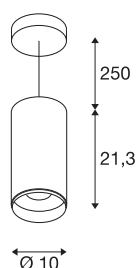

## NUMINOS® PD PHASE L

indoor led pendelarmatuur zwart/zwart 4000K 36°

Het NUMINOS armatuursysteem van SLV combineert op vakkundige wijze functie, design en technologie. Met verschillende downlights en spots kunt u duizend mogelijkheden voor lichtontwerp ervaren. Daartoe behoort ook NUMINOS® PD PHASE L, die overtuigt als pendelarmatuur met de beste afwerkings- en lichtkwaliteit. De spot is perfect voor gerichte accentverlichting of zelfs verlichting van grotere gebieden. De pendelarmatuur overtuigt met een opgenomen vermogen van 28 watt, een lichtsterkte van 2620 lumen, een kleurtemperatuur van 4000 Kelvin en een goede kleurweergave-index van meer dan 90. U kunt de montage dan in een mum van tijd afronden. Wanneer kiest u voor de modulaire variant van SLV?

## TECHNISCHE GEGEVENS

Art.nr.:	1004355
Primaire nominale spanning	220-240V ~50/60Hz mA/V
Secundaire stroom/spanning	700mA
Pendellengte	250 cm
Hoogte	21.3 cm
Diameter	10 cm
Nettogewicht	1.2 kg
Brutogewicht	1.284 kg
Beschermingsklasse	I
Montage	opbouw
Montagebeschrijving	plafond,plafond met toebehoren
dimbaar	Ja
Dimtechnologie	faseaansnijding
Wattage	28 W
Lumen	2620 lm
Lichtkleurtemperatuur	4000 Kelvin
Stralingshoek	36 °
Kleur	zwart
CRI	90
UGR ≤	19
LXXBXX-gegevens	L80B50
Levensduur	50000 h