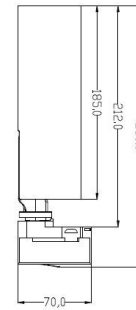

Absinthe Tuup II Track 3-fase railspot

Algemene Informatie

Ref: 38001-02-HW

Tuup II Track zwart 20W 36° 2700K 230V dimbaar
- 1440 lm - IP20 - CRI90

Kleur	Black
Dimbaar	ja
Inclusief Lampen	ja
Richtbaar	ja
Binnengebruik	ja
Buitengebruik	nee
Inbouw	nee

Technische Gegevens

Aantal Lampen	1
Vermogen	20W
Lampsocket	LED
Voltage/Stroom	230V
Openingshoek	36°
Lichtkleur	extra warm white
Kelvin	2700K
Lumen	1440lm
CRI	90
IP Waarde	IP 20
Lengte	70mm
Breedte	60mm
Hoogte	250mm