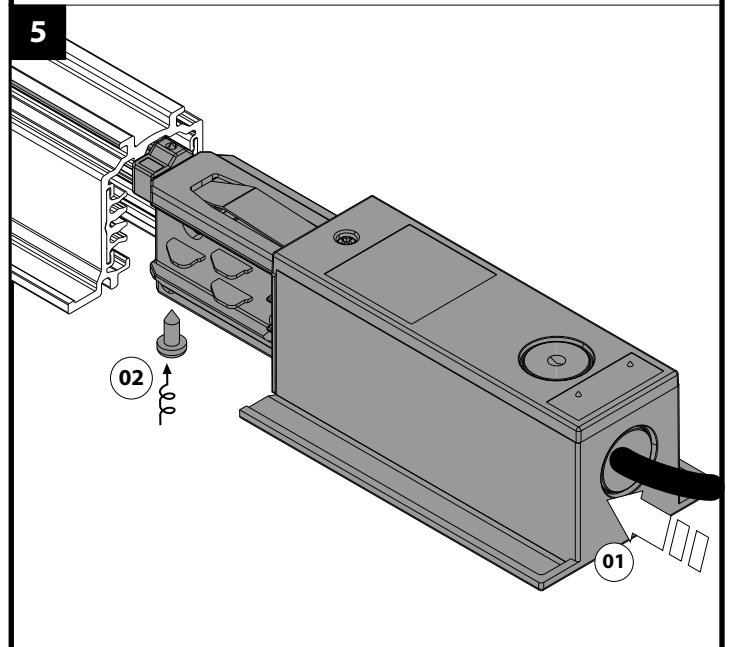

TRACK 3F DIM IN

DEEL
PARTIE
TEIL
PART
PARTE
PARTE

A

Beschermd tegen vaste voorwerpen die groter zijn dan 12 mm
 Protégé contre les objets solides de plus de 12 mm
 Geschützt gegen Festkörper größer als 12 mm
 Protected against solid objects greater than 12 mm
 Protegido contra objetos sólidos superiores a 12 mm
 Protetto contro oggetti solidi più grandi di 12 mm

INSTALLATION

 40 x (L + ENDCAP / SUPPLY / CORNERS) x 70

POSITION FOR INSTALLATION

1

2

3