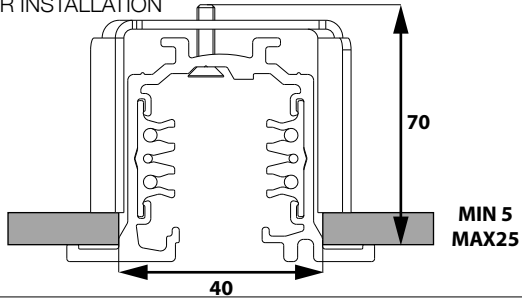

TRACK 3F DIM IN

DEEL
PARTIE
TEIL
PART
PARTE
PARTE

A

Beschermd tegen vaste voorwerpen die groter zijn dan 12 mm
 Protégé contre les objets solides de plus de 12 mm
 Geschützt gegen Festkörper größer als 12 mm
 Protected against solid objects greater than 12 mm
 Protegido contra objetos sólidos superiores a 12 mm
 Protetto contro oggetti solidi più grandi di 12 mm

INSTALLATION

 40 x (L + ENDCAP / SUPPLY / CORNERS) x 70

POSITION FOR INSTALLATION

1

2

3