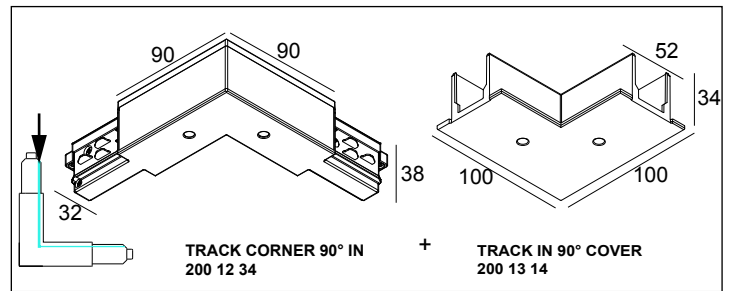

TRACK 3F DIM IN

DEEL
PARTIE
TEIL
PART
PARTE
PARTE

A

Beschermd tegen vaste voorwerpen die groter zijn dan 12 mm
 Protégé contre les objets solides de plus de 12 mm
 Geschützt gegen Festkörper größer als 12 mm
 Protected against solid objects greater than 12 mm
 Protegido contra objetos sólidos superiores a 12 mm
 Protetto contro oggetti solidi più grandi di 12 mm

INSTALLATION

 40 x (L + ENDCAP / SUPPLY / CORNERS) x 70

POSITION FOR INSTALLATION

1

2

3