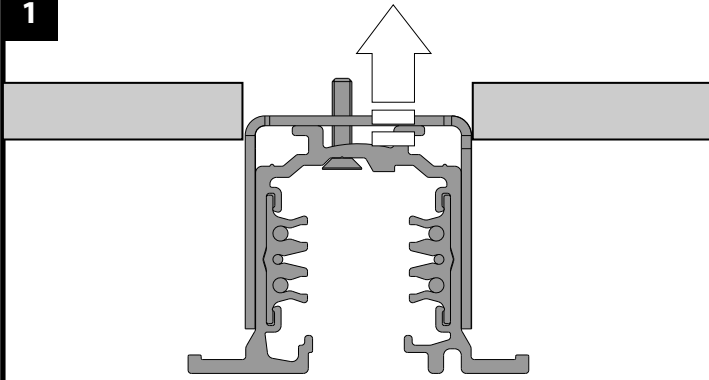

TRACK 3F DIM IN

DEEL
PARTIE
TEIL
PART
PARTE
PARTE

A

Beschermd tegen vaste voorwerpen die groter zijn dan 12 mm
 Protégé contre les objets solides de plus de 12 mm
 Geschützt gegen Festkörper größer als 12 mm
 Protected against solid objects greater than 12 mm
 Protegido contra objetos sólidos superiores a 12 mm
 Protetto contro oggetti solidi più grandi di 12 mm

INSTALLATION

 40 x (L + ENDCAP / SUPPLY / CORNERS) x 70

POSITION FOR INSTALLATION

1

2

3