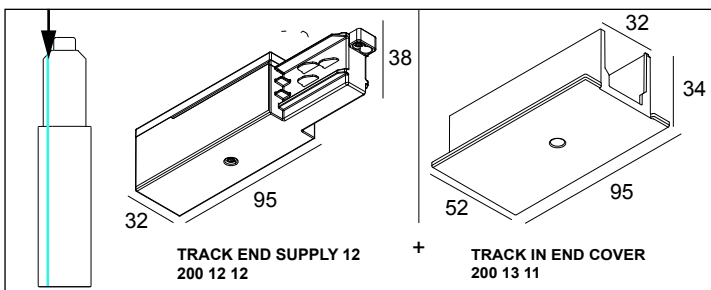

TRACK 3F DIM IN

DEEL
PARTIE
TEIL
PART
PARTE
PARTE

A

Beschermd tegen vaste voorwerpen die groter zijn dan 12 mm
 Protégé contre les objets solides de plus de 12 mm
 Geschützt gegen Festkörper größer als 12 mm
 Protected against solid objects greater than 12 mm
 Protegido contra objetos sólidos superiores a 12 mm
 Protetto contro oggetti solidi più grandi di 12 mm

INSTALLATION

 40 x (L + ENDCAP / SUPPLY / CORNERS) x 70

POSITION FOR INSTALLATION

1

2

3