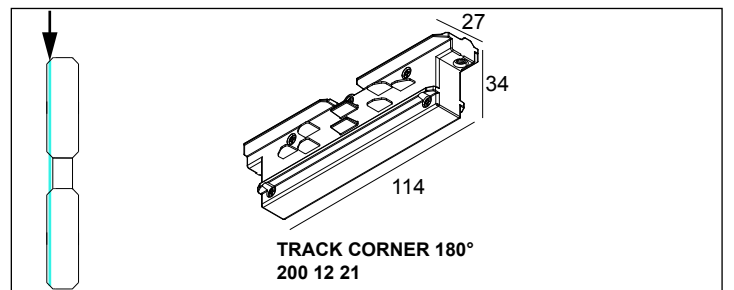

TRACK 3F DIM IN

DEEL
PARTIE
TEIL
PART
PARTE
PARTE

A

Beschermd tegen vaste voorwerpen die groter zijn dan 12 mm
 Protégé contre les objets solides de plus de 12 mm
 Geschützt gegen Festkörper größer als 12 mm
 Protected against solid objects greater than 12 mm
 Protegido contra objetos sólidos superiores a 12 mm
 Protetto contro oggetti solidi più grandi di 12 mm

INSTALLATION

 40 x (L + ENDCAP / SUPPLY / CORNERS) x 70

POSITION FOR INSTALLATION

1

2

3