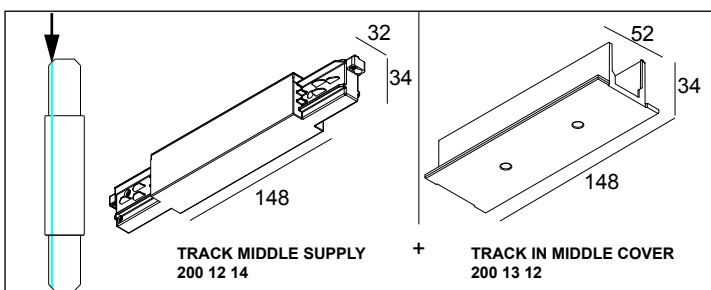

TRACK 3F DIM IN

DEEL
PARTIE
TEIL
PART
PARTE
PARTE

A

Beschermd tegen vaste voorwerpen die groter zijn dan 12 mm
 Protégé contre les objets solides de plus de 12 mm
 Geschützt gegen Festkörper größer als 12 mm
 Protected against solid objects greater than 12 mm
 Protegido contra objetos sólidos superiores a 12 mm
 Protetto contro oggetti solidi più grandi di 12 mm

INSTALLATION

 40 x (L + ENDCAP / SUPPLY / CORNERS) x 70

POSITION FOR INSTALLATION

1

2

3