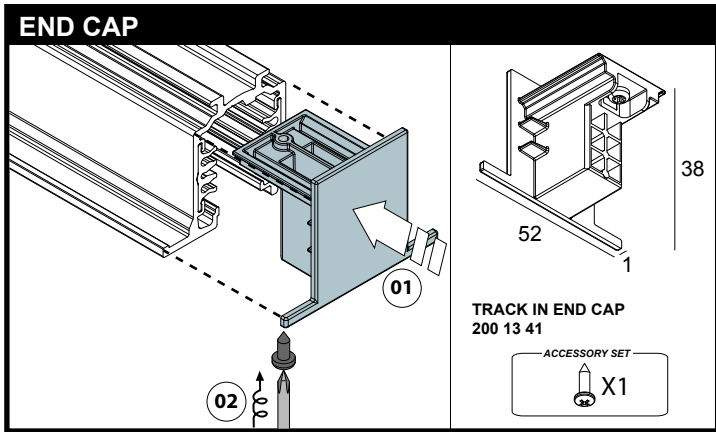

TRACK 3F DIM IN

DEEL
PARTIE
TEIL
PART
PARTE
PARTE

A

Beschermd tegen vaste voorwerpen die groter zijn dan 12 mm
 Protégé contre les objets solides de plus de 12 mm
 Geschützt gegen Festkörper größer als 12 mm
 Protected against solid objects greater than 12 mm
 Protegido contra objetos sólidos superiores a 12 mm
 Protetto contro oggetti solidi più grandi di 12 mm

INSTALLATION

 40 x (L + ENDCAP / SUPPLY / CORNERS) x 70

POSITION FOR INSTALLATION

1

2

3