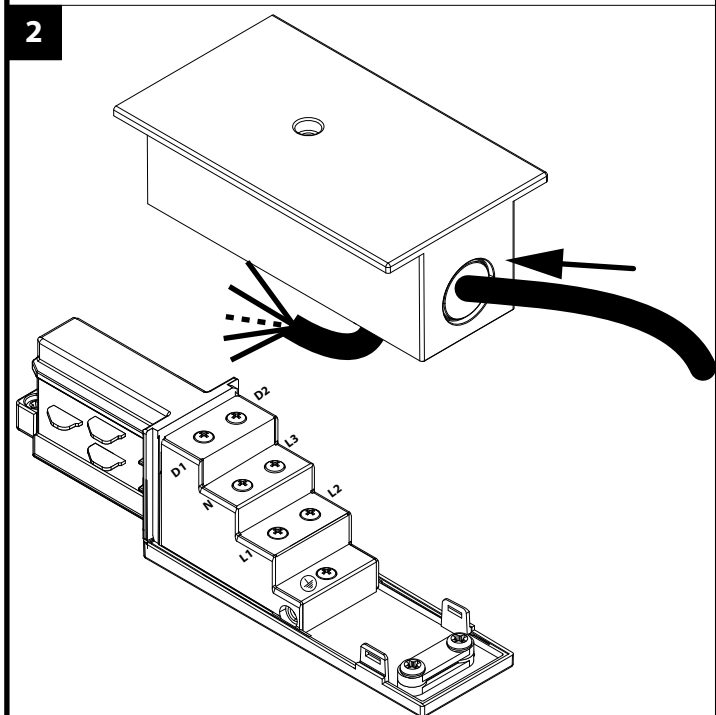

TRACK 3F DIM IN

DEEL
PARTIE
TEIL
PART
PARTE
PARTE

A

Beschermd tegen vaste voorwerpen die groter zijn dan 12 mm
 Protégé contre les objets solides de plus de 12 mm
 Geschützt gegen Festkörper größer als 12 mm
 Protected against solid objects greater than 12 mm
 Protegido contra objetos sólidos superiores a 12 mm
 Protetto contro oggetti solidi più grandi di 12 mm

INSTALLATION

 40 x (L + ENDCAP / SUPPLY / CORNERS) x 70

POSITION FOR INSTALLATION

1

2

3