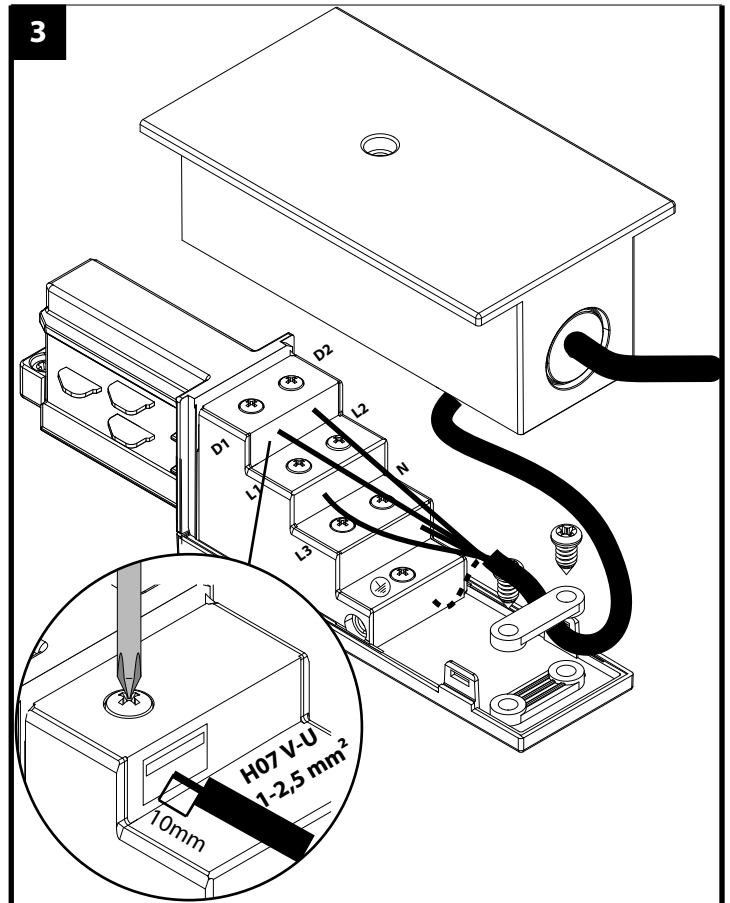

TRACK 3F DIM IN

DEEL
PARTIE
TEIL
PART
PARTE
PARTE

A

Beschermd tegen vaste voorwerpen die groter zijn dan 12 mm
 Protégé contre les objets solides de plus de 12 mm
 Geschützt gegen Festkörper größer als 12 mm
 Protected against solid objects greater than 12 mm
 Protegido contra objetos sólidos superiores a 12 mm
 Protetto contro oggetti solidi più grandi di 12 mm

INSTALLATION

 40 x (L + ENDCAP / SUPPLY / CORNERS) x 70

POSITION FOR INSTALLATION

1

2

3