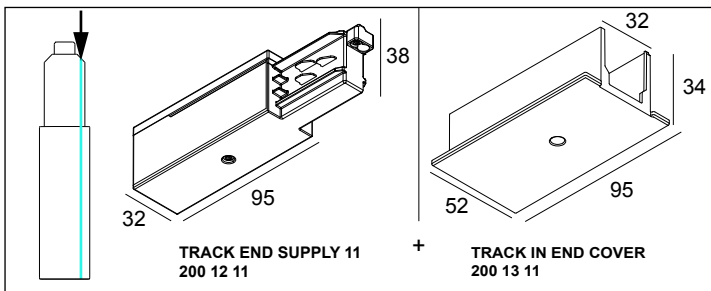

TRACK 3F DIM IN

DEEL
PARTIE
TEIL
PART
PARTE
PARTE

A

Beschermd tegen vaste voorwerpen die groter zijn dan 12 mm
 Protégé contre les objets solides de plus de 12 mm
 Geschützt gegen Festkörper größer als 12 mm
 Protected against solid objects greater than 12 mm
 Protegido contra objetos sólidos superiores a 12 mm
 Protetto contro oggetti solidi più grandi di 12 mm

INSTALLATION

 40 x (L + ENDCAP / SUPPLY / CORNERS) x 70

POSITION FOR INSTALLATION

1

2

3