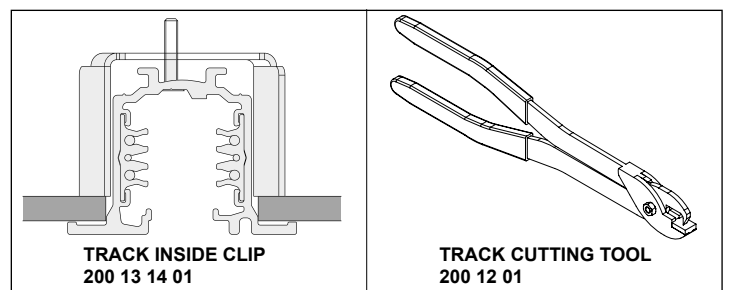

TRACK 3F DIM IN

DEEL
PARTIE
TEIL
PART
PARTE
PARTE

A

Beschermd tegen vaste voorwerpen die groter zijn dan 12 mm
 Protégé contre les objets solides de plus de 12 mm
 Geschützt gegen Festkörper größer als 12 mm
 Protected against solid objects greater than 12 mm
 Protegido contra objetos sólidos superiores a 12 mm
 Protetto contro oggetti solidi più grandi di 12 mm

INSTALLATION

 40 x (L + ENDCAP / SUPPLY / CORNERS) x 70

POSITION FOR INSTALLATION

1

2

3