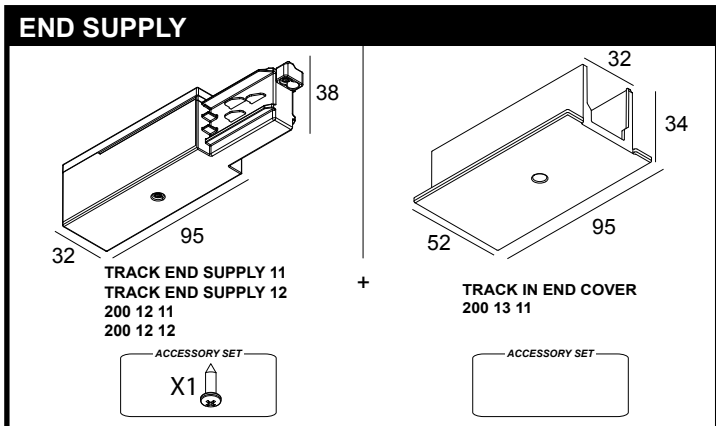

TRACK 3F DIM IN

DEEL
PARTIE
TEIL
PART
PARTE
PARTE

A

Beschermd tegen vaste voorwerpen die groter zijn dan 12 mm
 Protégé contre les objets solides de plus de 12 mm
 Geschützt gegen Festkörper größer als 12 mm
 Protected against solid objects greater than 12 mm
 Protegido contra objetos sólidos superiores a 12 mm
 Protetto contro oggetti solidi più grandi di 12 mm

INSTALLATION

 40 x (L + ENDCAP / SUPPLY / CORNERS) x 70

POSITION FOR INSTALLATION

1

2

3