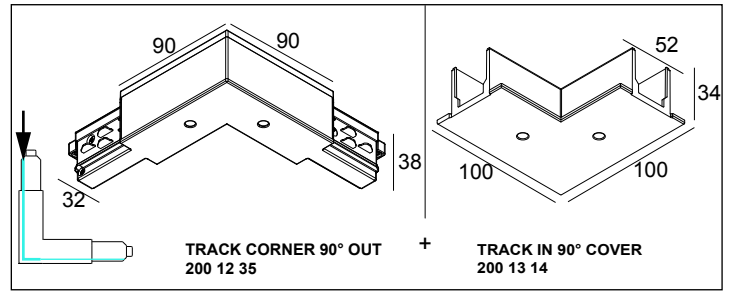

TRACK 3F DIM IN

DEEL
PARTIE
TEIL
PART
PARTE
PARTE

A

Beschermd tegen vaste voorwerpen die groter zijn dan 12 mm
 Protégé contre les objets solides de plus de 12 mm
 Geschützt gegen Festkörper größer als 12 mm
 Protected against solid objects greater than 12 mm
 Protegido contra objetos sólidos superiores a 12 mm
 Protetto contro oggetti solidi più grandi di 12 mm

INSTALLATION

 40 x (L + ENDCAP / SUPPLY / CORNERS) x 70

POSITION FOR INSTALLATION

1

2

3