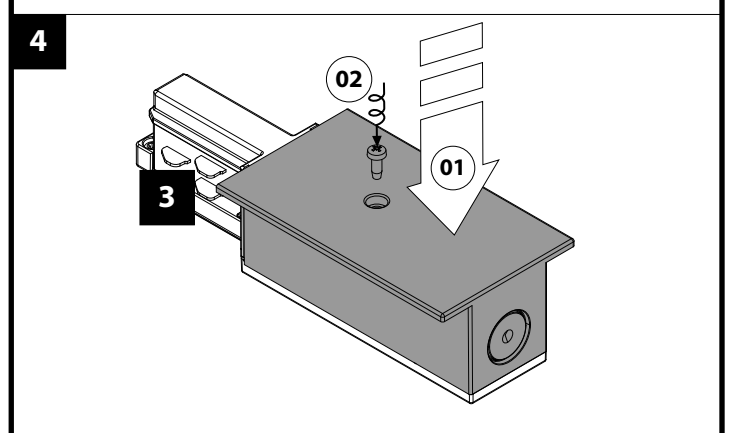

TRACK 3F DIM IN

DEEL
PARTIE
TEIL
PART
PARTE
PARTE

A

Beschermd tegen vaste voorwerpen die groter zijn dan 12 mm
 Protégé contre les objets solides de plus de 12 mm
 Geschützt gegen Festkörper größer als 12 mm
 Protected against solid objects greater than 12 mm
 Protegido contra objetos sólidos superiores a 12 mm
 Protetto contro oggetti solidi più grandi di 12 mm

INSTALLATION

 40 x (L + ENDCAP / SUPPLY / CORNERS) x 70

POSITION FOR INSTALLATION

1

2

3