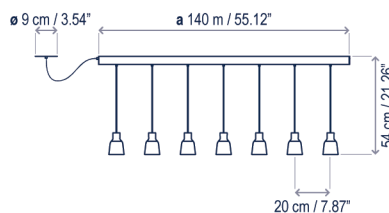

Drip/Drop Linear PF/07L

Diseño / Design:
Christophe Mathieu / 2017

Tipología: Plafón
Typology: Ceiling lamp

Ambiente: Interior
Environment: Indoor

Descripción técnica / Technical description:

Peso Neto: 1,99 kg
Net Weight: 1,99 kg

1 Caja/Box | 40 x 40 x 25 cm | 0,4 m³
Peso bruto / Gross Weight: 1,75 kg

1 Tubo/Tube | 187 x Ø9 cm | 0,0119 m³
Peso bruto / Gross Weight: 2,22 kg

Materiales: Aluminio, Hierro, Policarbonato
Materials: Aluminum, Iron, Polycarbonate