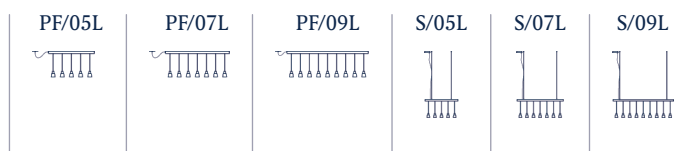

Familia / Family: Drip/Drop Linear

bover
barcelona lights

Avda. Catalunya 173
Poligon Ind. Sud
08440 Cardedeu
Barcelona, Spain

T. +34 938 713 152
F. +34 938 462 089
info@bover.es
www.bover.es