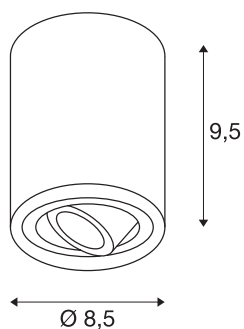

TRILEDO CL

indoor plafondarmatuur, QPAR51, alu geborsteld, max. 10W

Het draai- en richtbare plafondarmatuur TRILEDO ROUND CL is gemaakt van aluminium en is verkrijgbaar in de behuizingskleuren wit, aluminium geborsteld en mat zwart. Door de aluminium spot kan de lichtbundel individueel worden gericht. Uitgerust met een GU10 kan het armatuur rechtstreeks worden aangesloten op 230V netspanning.

TECHNISCHE GEGEVENS

Art.nr.:	1002012
Fitting	GU10
Lamp	LED GU10 51mm
Aantal fittingen	1
Inclusief lampen	Geen
Primaire nominale spanning	220-240V ~50/60Hz mA/V
Zwenkbereik	20 °
Horizontaal draaibereik	350 °
Hoogte	9.5 cm
Diameter	8.5 cm
Nettogewicht	0.45 kg
Brutogewicht	0.548 kg
IP-code	IP 20
Beschermingsklasse	I
Montage	opbouw
Montagebeschrijving	plafond
Wattage	10 W
Kleur	alu
BIG WHITE pagina	266