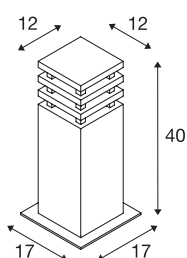

RUSTY SQUARE 40

outdoor staanlamp, TC-DSE, IP55, hoekig, ijzer ge-roest, L/B/H 12/12/40 cm, max. 11W

De direct afstralende staanlampen uit de RUSTY SQUARE reeks overtuigen door hun buitengewone roestoptiek. Op het FeCSi-stalen oppervlak vormt zich door de weersomstandigheden een gecontroleerde roestlaag, die het eigenlijke materiaal beschermt tegen verdere corrosie. Zo geven deze unieke lampen elke lichtinstallatie iets heel bijzonders. Dankzij beschermklasse IP55 zijn ze geschikt voor gebruik buiten. Als optie zijn een grondpin en een verbindingsdoos verkrijgbaar voor een veilige, elektrische aansluiting in de lampschacht. De lampen worden rechtstreeks aangesloten op 230V netspanning.

TECHNISCHE GEGEVENS

| | |
|----------------------------|------------------------|
| Art.nr.: | 229420 |
| Fitting | E27 |
| Aantal fittingen | 1 |
| Primaire nominale spanning | 220-240V ~50/60Hz mA/V |
| Lengte | 12 cm |
| Breedte | 12 cm |
| Hoogte | 40 cm |
| Nettogewicht | 12.056 kg |
| Brutogewicht | 12.702 kg |
| IP-code | IP 55 |
| Beschermingsklasse | II |
| Montage | opbouw |
| Montagebeschrijving | grond |
| Wattage | 11 W |
| Kleur | roest |
| BIG WHITE pagina | 529 |