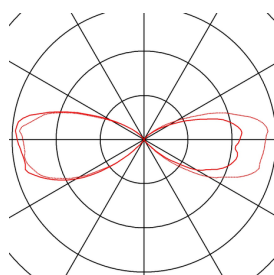

RUSTY SQUARE 40

outdoor staanlamp, TC-DSE, IP55, hoekig, ijzer ge-roest, L/B/H 12/12/40 cm, max. 11W

De direct afstralende staanlampen uit de RUSTY SQUARE reeks overtuigen door hun buitengewone roestoptiek. Op het FeCSi-stalen oppervlak vormt zich door de weersomstandigheden een gecontroleerde roestlaag, die het eigenlijke materiaal beschermt tegen verdere corrosie. Zo geven deze unieke lampen elke lichtinstallatie iets heel bijzonders. Dankzij beschermklasse IP55 zijn ze geschikt voor gebruik buiten. Als optie zijn een grondpin en een verbindingsdoos verkrijgbaar voor een veilige, elektrische aansluiting in de lampschacht. De lampen worden rechtstreeks aangesloten op 230V netspanning.

TECHNISCHE GEGEVENS

| | |
|----------------------------|------------------------|
| Art.nr.: | 229420 |
| Fitting | E27 |
| Aantal fittingen | 1 |
| Primaire nominale spanning | 220-240V ~50/60Hz mA/V |
| Lengte | 12 cm |
| Breedte | 12 cm |
| Hoogte | 40 cm |
| Nettogewicht | 12.056 kg |
| Brutogewicht | 12.702 kg |
| IP-code | IP 55 |
| Beschermingsklasse | II |
| Montage | opbouw |
| Montagebeschrijving | grond |
| Wattage | 11 W |
| Kleur | roest |
| BIG WHITE pagina | 529 |