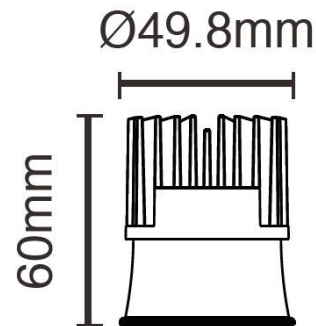

Absinthe Lampen LED-Module 350mA 7,6W 610lm dim

Algemene Informatie

Ref: 38007-350-HW

led lamp 350mA 7.6W 2700K incl lens 36° 610lm - afm ø50x60mm (incl lens) - fV 18V - CRI90

Dimbaar	ja
Richtbaar	nee
Binnengebruik	ja
Buitengebruik	nee

kW/1000: 7

Technische Gegevens

Aantal Lampen	1
Lampsocket	LED
Voltage/Stroom	350mA
Openingshoek	36°
Lichtkleur	extra warm white
Kelvin	2700K
Lumen	610lm
Levensduur	40000u
CRI	90
Toebehoren	exclusief voeding
Breedte	50mm
Hoogte	60mm