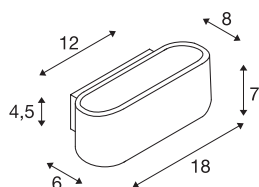

OSSA 180

wandarmatuur, QT-DE12, ovaal, up/down, zwart, L/B/H 18/8/7 cm, max. 100W

Het OSSA 180 wandarmatuur plaatst door zijn vormgeving een sterk, modern designaccent dat door de verlichtingseigenschappen van de gebruikte R7s halogeenstaaf wordt onderlijnd. Het OSSA 180 armatuur voor wandopbouw is beschikbaar in verschillende behuizingskleuren en kan rechtstreeks op 230V netspanning worden aangesloten.

TECHNISCHE GEGEVENS

Art.nr.	151450
Fitting	R7s 78mm
Lamp	QT-DE12
Aantal fittingen	1
Inclusief lampen	Geen
IP-code	IP 20
Montage	opbouw
Montagebeschrijving	wand
Primaire nominale spanning	220-240V ~50/60Hz
Beschermingsklasse	I
Wattage	100 W
Kleur	zwart
UGR ≤	23
Lichtsterkteverdeling	symmetrisch
Lichtuitlaat	direct-indirect
Breedte	18 cm
Hoogte	7 cm
Diepte	8 cm
Nettogewicht	0.697 kg
Brutogewicht	0.878 kg
BIG WHITE pagina	202