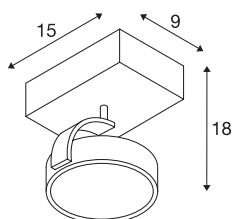

## TECHNISCHE GEGEVENS

Art.nr.:	1000702
Fitting	GU10
Lamp	QPAR111
Aantal fittingen	1
Inclusief lampen	Geen
Primaire nominale spanning	220-240V ~50/60Hz mA/V
Zwenkbereik	90 °
Horizontaal draaibereik	350 °
Lengte	15 cm
Breedte	9 cm
Hoogte	18 cm
Nettogewicht	0.509 kg
Brutogewicht	0.705 kg
IP-code	IP 20
Beschermingsklasse	I
Montage	opbouw
Montagebeschrijving	plafond, wand
Wattage	75 W
Kleur	zwart
maximale omgevingstemperatuur	40 °C
BIG WHITE pagina	304