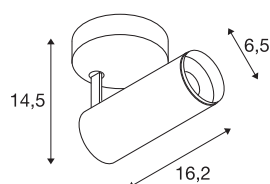

NUMINOS® SPOT DALI S

indoor led plafondopbouwarmatuur wit/zwart 3000K 24°

Het NUMINOS armatuursysteem van SLV combineert op vakkundige wijze functie, design en technologie. Zo kunt u met verschillende downlights en spots duizend mogelijkheden voor lichtontwerp ervaren. Ook met de NUMINOS® SPOT DALI S indoor plafondopbouwarmatuur, die overtuigt door de beste afwerking en lichtkwaliteit. De spot is perfect voor gerichte accentverlichting of zelfs verlichting van grotere gebieden. De plafondinbouwarmatuur overtuigt met een opgenomen vermogen van 10,42 Watt, een lichtsterkte van 1020 Lumen, een kleurtemperatuur van 3000 Kelvin en een kleurweergave-index van 90. De installatie is dan ook nog een fluitje van een cent. Wanneer kiest u voor NUMINOS van SLV? Modulaire diversiteit wacht op u.

TECHNISCHE GEGEVENS

Art.nr.:	1004398
Primaire nominale spanning	220-240V ~50/60Hz mA/V
Secundaire stroom/spanning	250mA
Lengte	16.2 cm
Hoogte	14.5 cm
Diameter	6.5 cm
Nettogewicht	0.66 kg
Brutogewicht	0.95 kg
Beschermingsklasse	I
Montage	opbouw
Montagebeschrijving	plafond,wand
dimbaar	Ja
Dimtechnologie	DALI
Wattage	10.42 W
Lumen	1020 lm
Lichtkleurtemperatuur	3000 Kelvin
Stralingshoek	24 °
Kleur	wit
CRI	90
UGR ≤	13
LXXBXX-gegevens	L80B50
Levensduur	50000 h