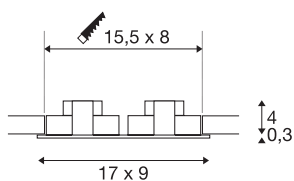

NEW TRIA 2 SET

inbouwarmatuur, tweevlammig, LED, 3000K, rechthoekig, wit, 38°, 14,7W, incl. driver, clipveren

De innovatieve NEW TRIA 2 SET onderscheidt zich door zijn eenvoud en effectiviteit. Door de uitrusting met twee krachtige, warm witte COB LED alsook de meegeleverde LED-driver kan de set de eisen voor de algemene verlichting vervullen. Verder bestaat de mogelijkheid de lichtuitlaat 38° te zwenken. De elektrische aansluiting van de in wit, mat zwart of aluminium geborstelde beschikbare inbouwarmaturen gebeurt op 230V netspanning. Dit armatuur bevat ingebouwde LED-lampen.

TECHNISCHE GEGEVENS

Art.nr.:	113921
Primaire nominale spanning	220-240V ~50/60Hz mA/V
Secundaire stroom/spanning	350mA
Lengte	17 cm
Breedte	9 cm
Hoogte	3.9 cm
Inbouw lengte	15.5 cm
Inbouw breedte	8 cm
Inbouw diepte	4 cm
Nettogewicht	0.444 kg
Brutogewicht	0.514 kg
IP-code	IP 20
Beschermingsklasse	II
Montage	inbouw
Montagebeschrijving	plafond
Wattage	14 W
Lumen	1250 lm
Lichtkleurtemperatuur	3000 Kelvin
Stralingshoek	38 °
Kleur	wit
CRI	80
LXXBXX-gegevens	L70B50