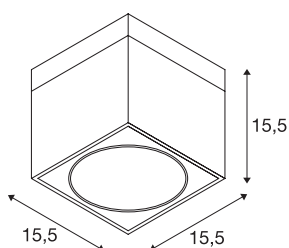

## KARDAMOD

plafondarmatuur, eenvlammig, QPAR111, hoekig, mat zwart, max. 75W

De ES111 hoogvolt uitvoering van het KARDAMOD plafon-darmatuur is gemaakt van hoogwaardig staal en is beschikbaar in de behuizingskleuren wit, mat zwart en zilver-grijs. De lamphouder is kardanisch richtbaar en laat hier-mee individueel richten van de lichtbundel toe. KARDA-MOD wordt klaar voor de rechtstreekse aansluiting op 230V netspanning geleverd.

## TECHNISCHE GEGEVENS

Art.nr.	117100
Fitting	GU10
Lamp	QPAR111
Aantal fittingen	1
Inclusief lampen	Geen
Draai- of zwenkbaar	Draai- en kantelbaar
IP-code	IP 20
Montage	opbouw
Montagebeschrijving	plafond
Primaire nominale spanning	220-240V ~50/60Hz
Beschermingsklasse	I
Wattage	75 W
Kleur	zwart
Lichtuitlaat	direct
Lengte	15.5 cm
Breedte	15.5 cm
Hoogte	15.5 cm
Nettogewicht	1.741 kg
Brutogewicht	1.971 kg
BIG WHITE pagina	265