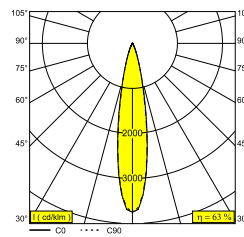

SPY 52 ST 92720 W-W

19814 9220 W-W

BESCHIKBAAR IN
WIT-WIT 19814 9220 W-W

 [Bekijk op website](#)

Algemene info

LOCATIE	binnen
INSTALLATIE	Plafond Inbouw
ZAAGMAAT/OPENING (MM)	rond - 98
INBOUWDIEPTE (MM)	80
DIKTE MONTAGEOPPERVLAK (MM)	max.25
STOF EN WATERDICHTHEID	IP20
GEWICHT (KG)	0.6
RICHTBAARHEID	0° tot 45° zwenkbaar, 355° roteerbaar
INFO	REFLECTOR FL-20° EXCL.LED POWER SUPPLY 350-700mA-DC Optional REFLECTORS 30° & 45° available

Elektrische info

KLASSE	III
DIM TYPE	afhankelijk van de te kiezen externe voeding
ENERGIE KLASSE	E
CERTIFICATEN	CB, ENEC

Info lichtbron

LIGHTSOURCE NAME	LED
LICHTBRON	LED array 5,8-12,4W / CRI>90 (R9: 60) / 2700K / 753-1403lm
TM-30-15 WAARDEN	Rf: 89 / Rg: 100
SDCM	SDCM1
RISK-GROEP	RG1
LM80	L90B10 > 50000
LED TECHNIEK (LICHTBRON)	1403lm // 12,4W // 113lm/W
LED TECHNIEK (TOESTEL)	879lm // 14W // 62lm/W