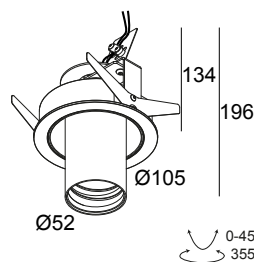

SPY 52 ST 92720 W-W

19814 9220 W-W

BESCHIKBAAR IN
WIT-WIT 19814 9220 W-W

 [Bekijk op website](#)

Algemene info

LOCATIE	binnen
INSTALLATIE	Plafond Inbouw
ZAAGMAAT/OPENING (MM)	rond - 98
INBOUWDIEPTE (MM)	80
DIKTE MONTAGEOPPERVLAK (MM)	max.25
STOF EN WATERDICHTHEID	IP20
GEWICHT (KG)	0.6
RICHTBAARHEID	0° tot 45° zwenkbaar, 355° roteerbaar
INFO	REFLECTOR FL-20° EXCL.LED POWER SUPPLY 350-700mA-DC Optional REFLECTORS 30° & 45° available