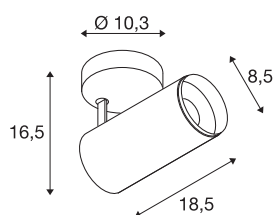

NUMINOS® SPOT DALI M

indoor led plafondopbouwarmatuur wit/zwart 2700K 24°

Design, technologie en functie in perfectie: NUMINOS is het armatuursysteem van SLV dat alles combineert. Met verschillende downlights en spots kunt u duizend mogelijkheden voor lichtontwerp ervaren. Ook met de NUMINOS® SPOT DALI M indoor plafondopbouwarmatuur, die overtuigt door de beste afwerking en lichtkwaliteit. Met de spotlight kunt u kiezen voor gerichte verlichting of hoogwaardige verlichting van grotere gebieden. De plafondbouwarmatuur overtuigt met een opgenomen vermogen van 20,1 Watt, een lichtsterkte van 1925 Lumen, een kleurtemperatuur van 2700 Kelvin en een kleurweergave-index van 90. De eenvoudige installatie is nog slechts een formaliteit. Wanneer kiest u voor NUMINOS® van SLV?

TECHNISCHE GEGEVENS

Art.nr.	1004486
Draai- of zwenkbaar	Draai- en kantelbaar
Montage	opbouw
Montagebeschrijving	plafond
dimbaar	Ja
Dimtechnologie	DALI
Primaire nominale spanning	220-240V ~50/60Hz
Secundaire stroom/spanning	500 mA
Beschermingsklasse	I
Wattage	20.1 W
minimale omgevingstemperatuur	-20 °C
maximale omgevingstemperatuur	30 °C
Aantal armaturen bij LS B16A	8
Aantal armaturen bij LS C16A	16
Niveau van inschakelstroom	10 A
Duur van inschakelstroom	30 µs
Lumen	1925 lm
Lichtkleurtemperatuur	2700 Kelvin
Stralingshoek	24 °
Kleur	wit
CRI	90
UGR ≤	16

Lichtbron

791800	
--------	---

Toebehoren

1006168	NUMINOS® M , Frontring wit
---------	----------------------------

LXXBXX-gegevens	L80B50
Levensduur	50000 h
Lichtsterkteverdeling	rotatiesymmetrisch
Lichtuitlaat	direct
Risk Group	1
Lengte	18.5 cm
Hoogte	16.5 cm
Diameter	8.5 cm
Nettogewicht	0.89 kg
Brutogewicht	1.19 kg
BIG WHITE pagina	100