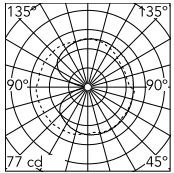

Physical

Colour	Chrome
Length (mm)	300
Net weight (kg)	2.35
Package height (mm)	0
Package width (mm)	0
Package length (mm)	0
Package volume (m3)	0.07
IP internal	20

Download

[Mounting instructions](#)  PDF

[Spare Parts](#)  PDF

Photometric Files

[LDT / IES](#)  LDT

Technical Drawings

[2D](#)  ZIP

[3D](#)  ZIP

[Bim](#)  ZIP

Schematic light drawing