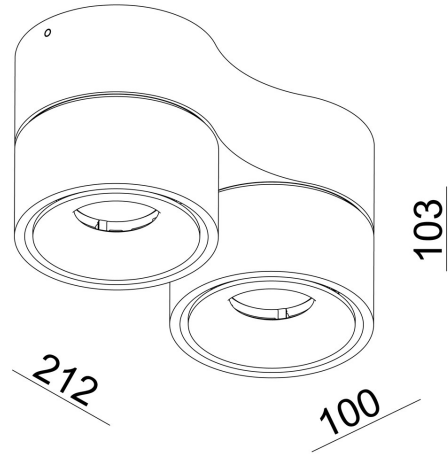

### Algemene Informatie

**Ref: 30007-01-WW**

Nimis 2 wit 2x13,8W 50° 3000K 230V  
212x100x103mm - incl. 500mA dimbare voeding -  
IP20 Bridgelux V10 CRI80

Kleur	White
Dimbaar	ja
Inclusief Lampen	ja
Richtbaar	ja
Binnengebruik	ja
Buitengebruik	nee
Inbouw	nee

### Technische Gegevens

Aantal Lampen	2
Lampsocket	LED
Voltage/Stroom	230V
Openingshoek	50°
Lichtkleur	warm white
Kelvin	3000K
Kelvin Lijst	3000K
Lumen	2220lm
CRI	80
IP Waarde	IP 20
Toebehoren	inclusief voeding
Lengte	212mm
Breedte	100mm
Hoogte	103mm