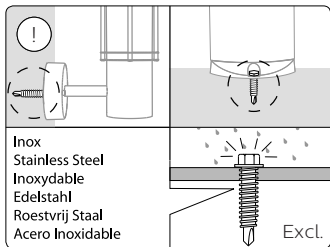

# PHILIPS

Raccoon

User manual  
Benutzerhandbuch  
Notice d'emploi  
Manual de usuario  
Manual do usuário  
Manuale d'uso  
Gebruiksaanwijzing

Incl.

Excl.

5

6

Signify  
I.B.R.S. / C.C.R.I. Numéro 10461  
5600 VB Eindhoven,  
the Netherlands  
☎00800-74454775