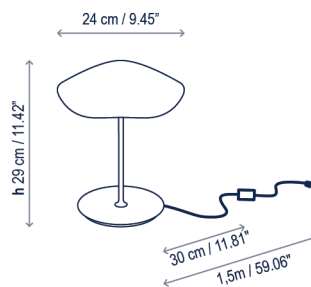

Valentina M/29

Diseño / Design:
Alex Fernández Camps / 2020

Tipología: Mesita
Typology: Bedside lamp

Ambiente: Interior
Environment: Indoor

Descripción técnica / Technical description:

Peso Neto: 0,00 kg
Net Weight: 0,00 kg

1 Caja/Box | 00 x 00 x 00 cm | 0,0000 m³
Peso bruto / Gross Weight: 0,00 kg

Materiales: Aluminio, Hierro
Materials: Aluminum, Iron

Personalizable: consultar
Customizable: consult

Adaptador para clavijas de tipo A, C, G.
Adapter for plugs A, C, G type.

Certificaciones
Certifications

Descripción lámpara / Lamps description:

100-240V
50/60Hz | IP-20 | 6,5 W LED / CRI: 90 / 2700°K
715 lm fuente de luz / light source

Ref	Acabados / Finishing	Ean13
10401303134	Interruptor en el cable - Negro-Cobre Through Cord Switch - Black-Copper	8435493735627
10401303135	Interruptor en el cable - Gris-Blanco Through Cord Switch - Grey-White	8435493735641
10401303143	Interruptor en el cable - Teja-Blanco Through Cord Switch - Terracotta-White	8435493737249
10401303145	Interruptor en el cable - Gris Oliva-Blanco Through Cord Switch - Olive Grey-White	8435493737263