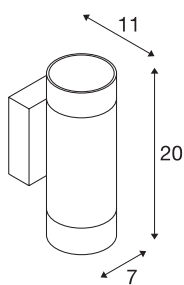

ASTINA UP/DOWN QPAR51

indoor wandarmatuur, zwart

Het ASTINA UP-DOWN hoogvolt wandarmatuur is gemaakt van aluminium en wordt uitgerust met zowel GU10 halogeen- als LED retrofitlampen. De behuizing is voorzien van twee glazen afdekkingen die door indirecte verlichting een kleurverschil tot stand brengen. ASTINA UP/DOWN wordt klaar voor rechtstreekse aansluiting op 230V netspanning geleverd.

TECHNISCHE GEGEVENS

Art.nr.	1002933
Aantal fittingen	2
IP-code	IP 20
Montage	opbouw
Montagebeschrijving	wand
Primaire nominale spanning	220-240V ~50/60Hz
Beschermingsklasse	I
Wattage	10 W
Kleur	zwart
Lichtuitlaat	direct
Hoogte	20 cm
Diepte	11 cm
Diameter	7 cm
Nettogewicht	0.771 kg
Brutogewicht	0.908 kg
BIG WHITE pagina	217